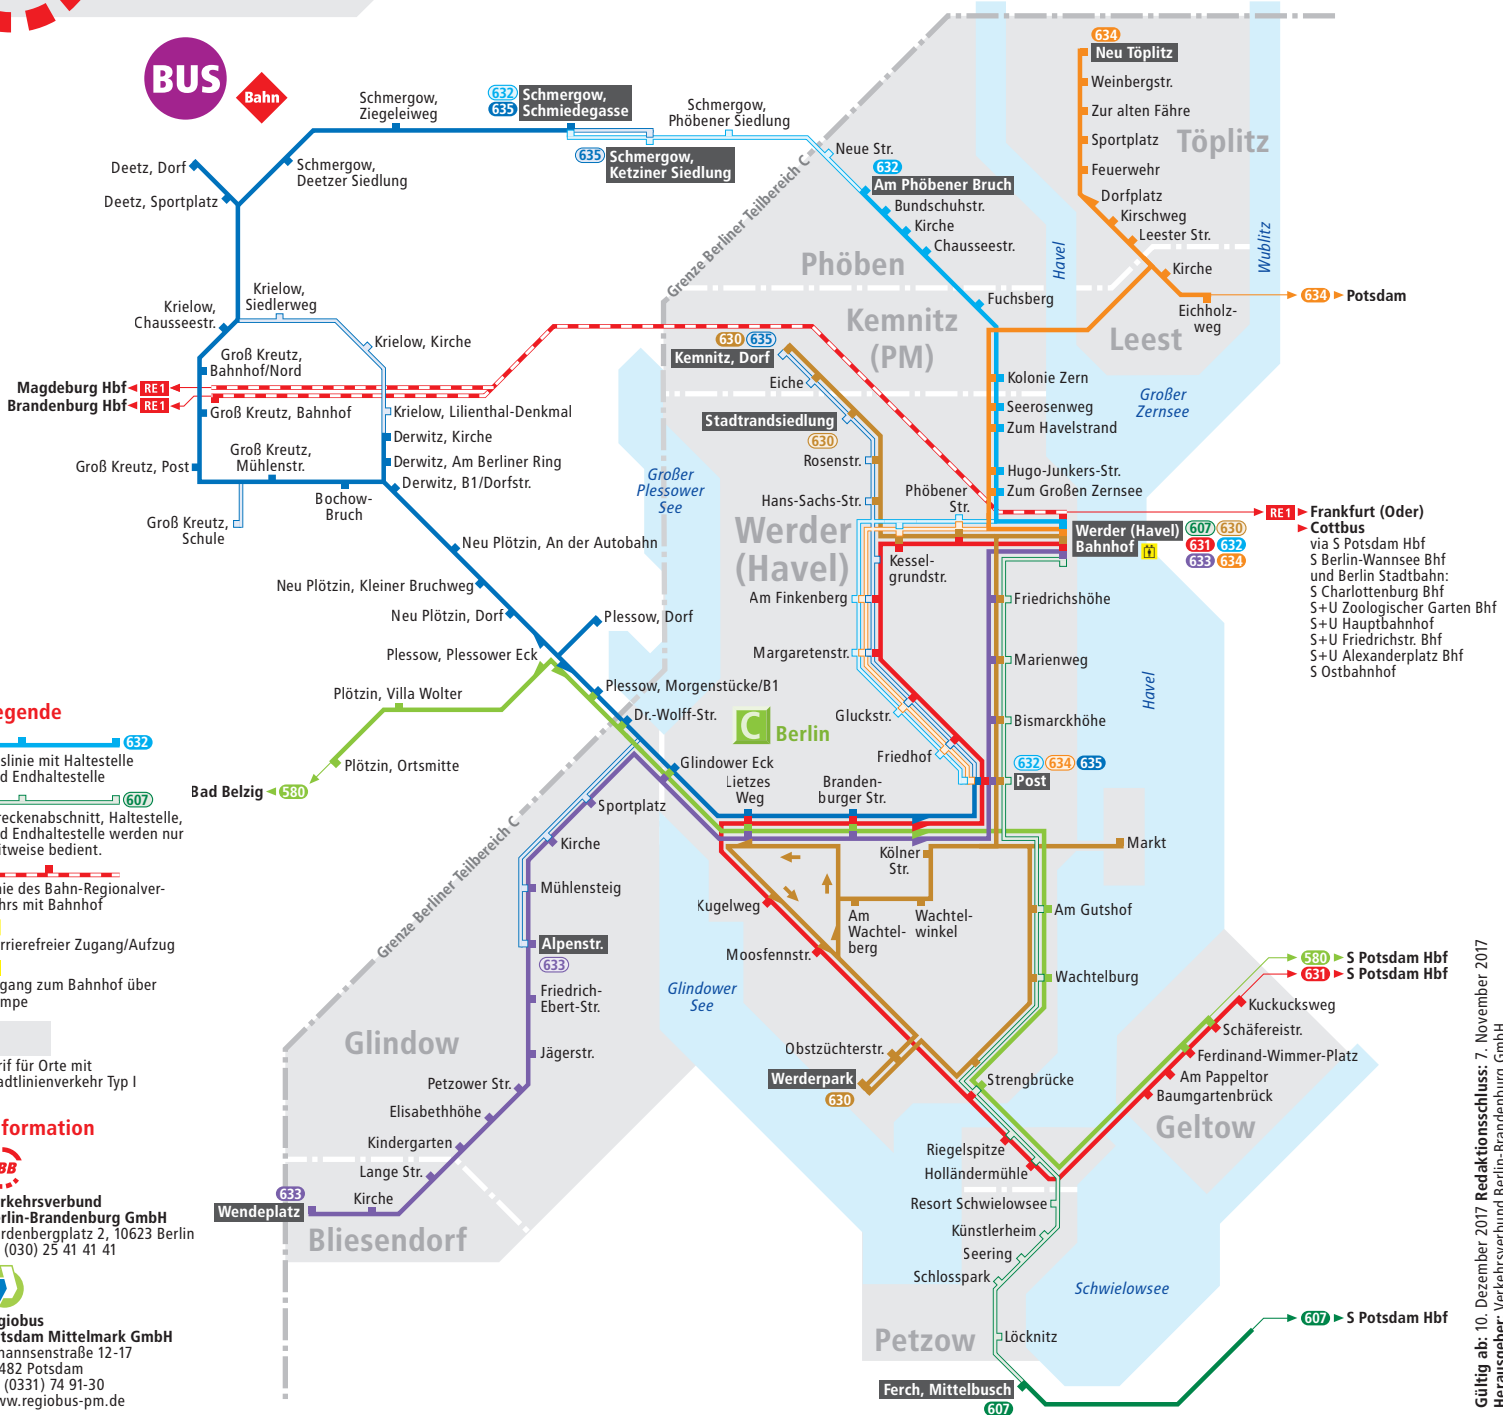

# Werder (Havel)

## Liniennetz

**BUS**

### Legende

- 632 Buslinie mit Haltestelle und Endhaltestelle
- 607 Streckenabschnitt, Haltestelle und Endhaltestelle werden nur zeitweise bedient.
- Linie des Bahn-Regionalverkehrs mit Bahnhof
- Barrierefreier Zugang/Aufzug
- Zugang zum Bahnhof über Rampe
- Tarif für Orte mit Stadtlinienverkehr Typ I