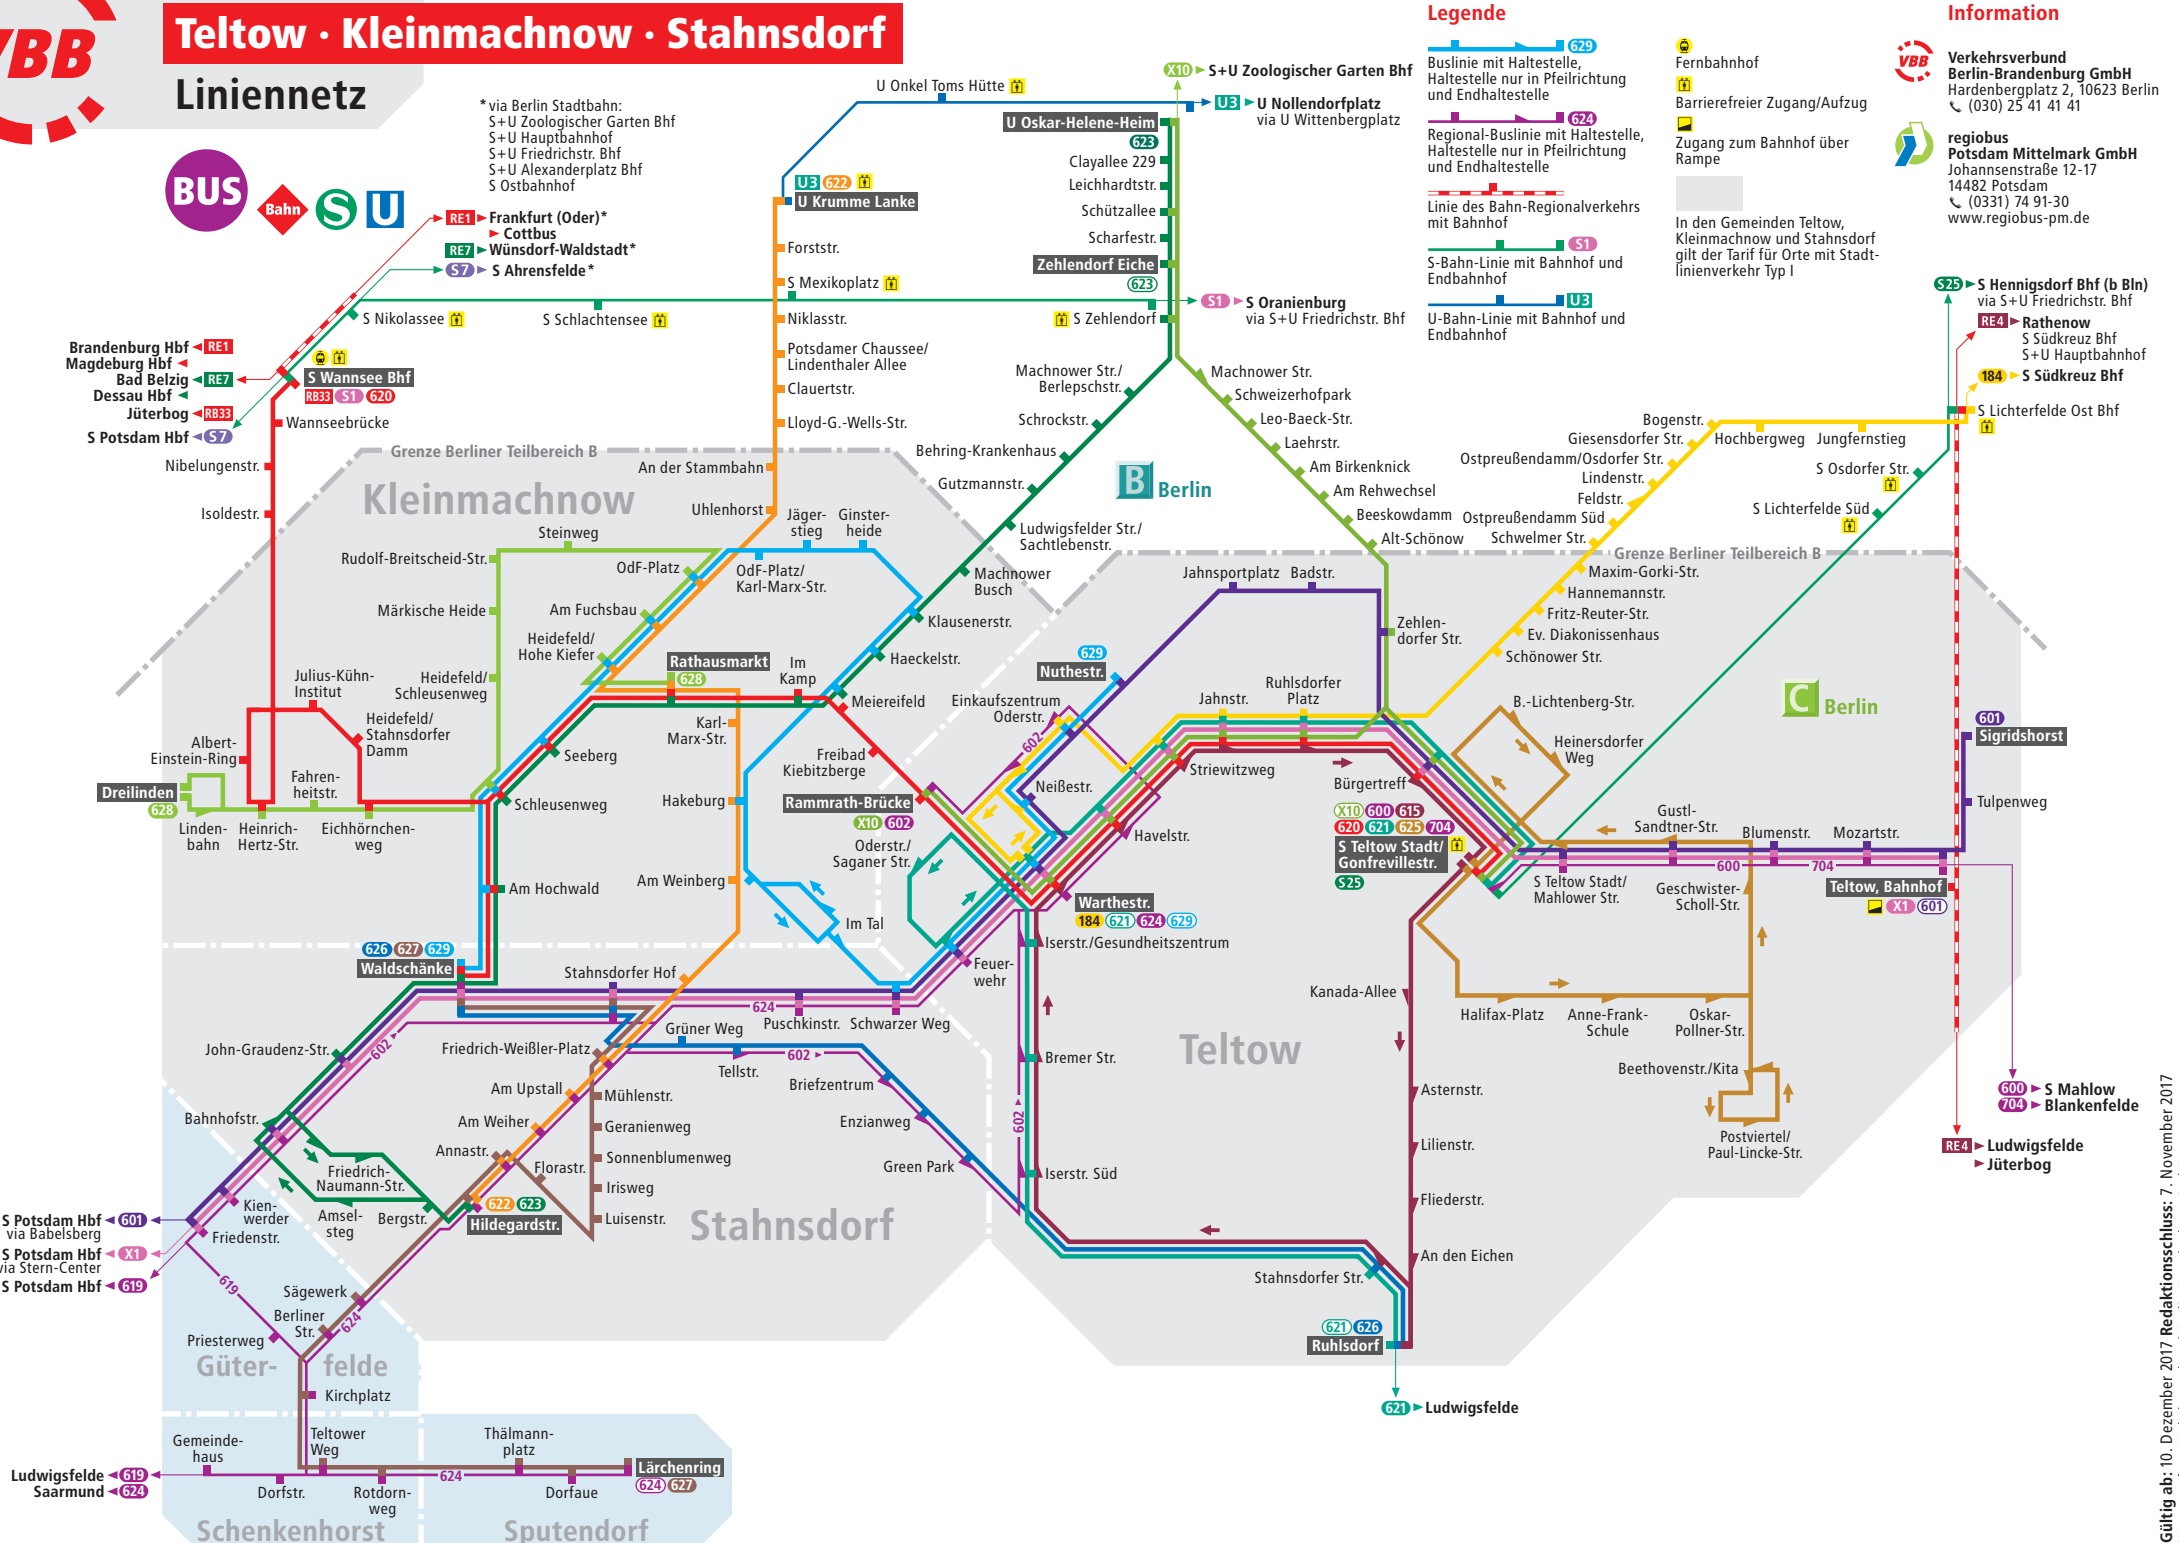

Teltow · Kleinmachnow · Stahnsdorf

Liniennetz

* via Berlin Stadtbahn:
 S+U Zoologischer Garten Bhf
 S+U Hauptbahnhof
 S+U Friedrichstr. Bhf
 S+U Alexanderplatz Bhf
 S Ostbahnhof

Legende

- Buslinie mit Haltestelle, Haltestelle nur in Pfeilrichtung und Endhaltestelle
- Regional-Buslinie mit Haltestelle, Haltestelle nur in Pfeilrichtung und Endhaltestelle
- Linie des Bahn-Regionalverkehrs mit Bahnhof
- S-Bahn-Linie mit Bahnhof und Endbahnhof
- U-Bahn-Linie mit Bahnhof und Endbahnhof

- Fernbahnhof
 - Barrierefreier Zugang/Aufzug
 - Zugang zum Bahnhof über Rampe
- In den Gemeinden Teltow, Kleinmachnow und Stahnsdorf gilt der Tarif für Orte mit Stadtlinienverkehr Typ I

Information

- VBB** Verkehrsverbund Berlin-Brandenburg GmbH Hardenbergplatz 2, 10623 Berlin ☎ (030) 25 41 41 41
- regiobus** Potsdam Mittelmark GmbH Johannestraße 12-17 14482 Potsdam ☎ (0331) 74 91-30 www.regiobus-pm.de

- Brandenburg Hbf
- Magdeburg Hbf
- Bad Belzig
- Dessau Hbf
- Jüterbog
- S Potsdam Hbf

- S Hennigsdorf Bhf (b Bln) via S+U Friedrichstr. Bhf
- Rathenow
- S Südkreuz Bhf
- S+U Hauptbahnhof
- S Südkreuz Bhf
- S Lichterfelde Ost Bhf

- S Potsdam Hbf via Babelsberg
- S Potsdam Hbf via Stern-Center
- S Potsdam Hbf

- S Mahlow
- Blankenfelde
- Ludwigsfelde
- Jüterbog

Gültig ab: 10. Dezember 2017 Redaktionsschluss: 7. November 2017
 Herausgeber: Verkehrsverbund Berlin-Brandenburg GmbH