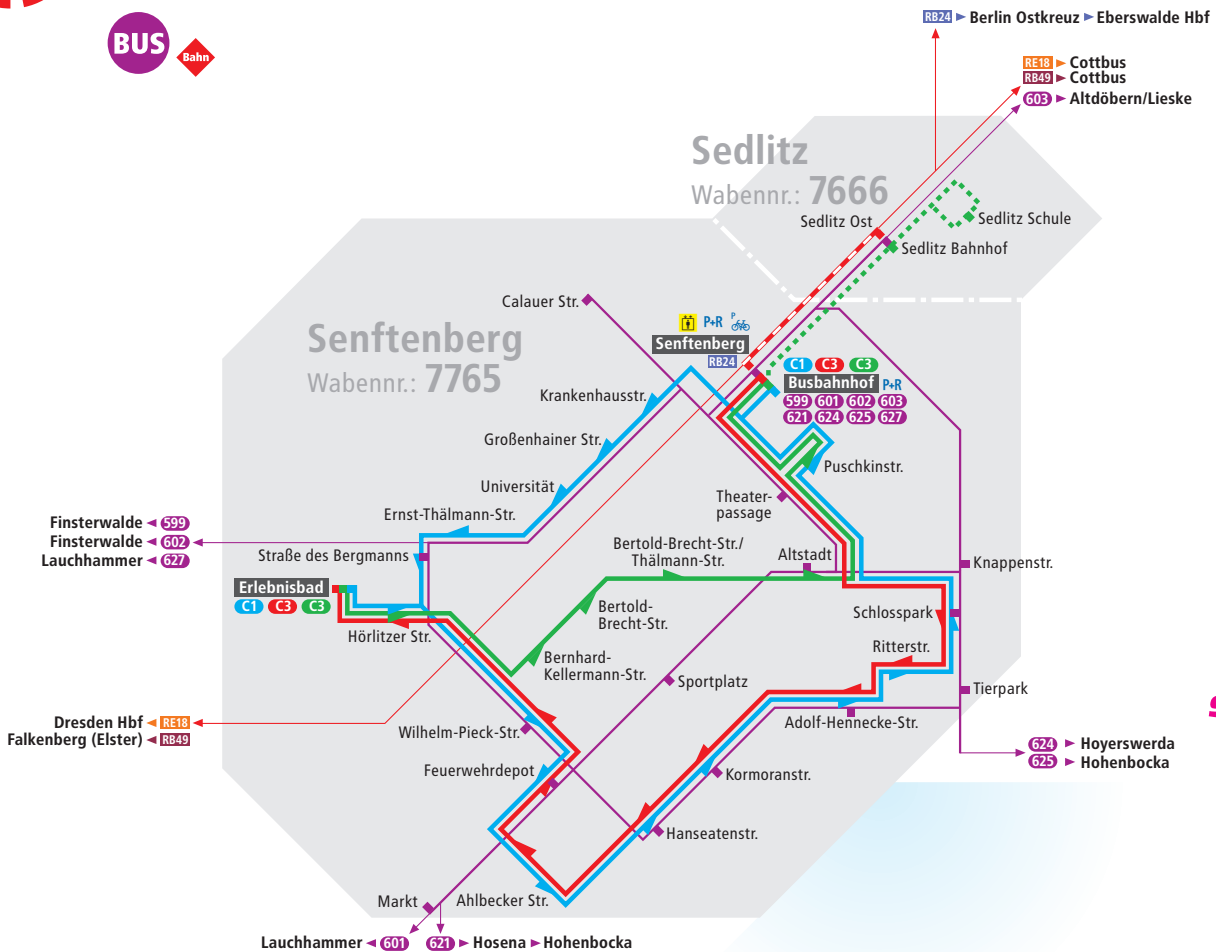

Senftenberg

Linienetz Stadtverkehr

BUS

Bahn

Senftenberg

Wabennr.: 7765

Sedlitz

Wabennr.: 7666

Legende

C1
Buslinie mit Haltestelle nur in Pfeilrichtung und Endhaltestelle

C1 ▶ 631

C3 ▶ 634

C3 ▶ entspricht 635

Bedienung nur mit einzelnen Fahrten

601
Regional-Buslinie mit Haltestelle, Haltestelle nur in Pfeilrichtung und Endhaltestelle

Linie des Bahn-Regionalverkehrs mit Bahnhof

Tarifgrenze

Barrierefreier Zugang/ Aufzug

Park- & Ride-Möglichkeit

Fahrradabstellplätze

Information

Südbrandenburger Nahverkehrs GmbH
Spremberger Str. 23
01968 Senftenberg
☎ (0800) 72 67 111