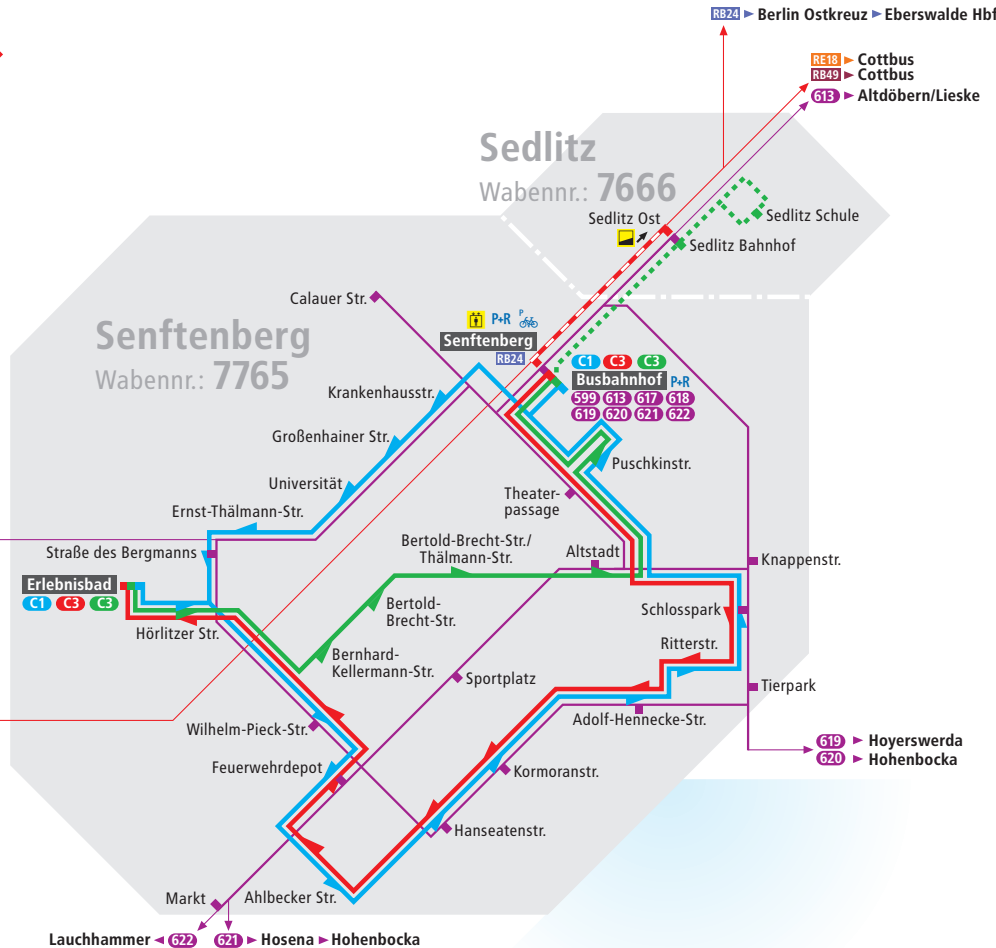

Senftenberg

Linienetz Stadtverkehr

Legende

C1
Buslinie mit Haltestelle nur in Pfeilrichtung und Endhaltestelle

C1 → 641
C3 entspricht Linie → 642
C3 entspricht Linie → 643

Bedienung nur mit einzelnen Fahrten

622
Regional-Buslinie mit Haltestelle und Endhaltestelle

Linie des Bahn-Regionalverkehrs mit Bahnhof

Tarifgrenze

it
Barrierefreier Zugang/
Aufzug

Zug
Zugang über Rampe nur zu
Zügen in Pfeilrichtung

P+R Park- &-Ride-Möglichkeit

P
Fahrradabstellplätze

Information

**Verkehrsgesellschaft
Oberspreewald-Lausitz mbH**
Roßkaupe 6
01968 Senftenberg
☎ (035 73) 66 52 0

**Verkehrsverbund
Berlin-Brandenburg GmbH**
Hardenbergplatz 2
10623 Berlin
☎ (030) 25 41 41 41

Gültig ab: 10. Dezember 2017 Redaktionsschluss: 4. Dezember 2017
Herausgeber: Verkehrsverbund Berlin-Brandenburg GmbH