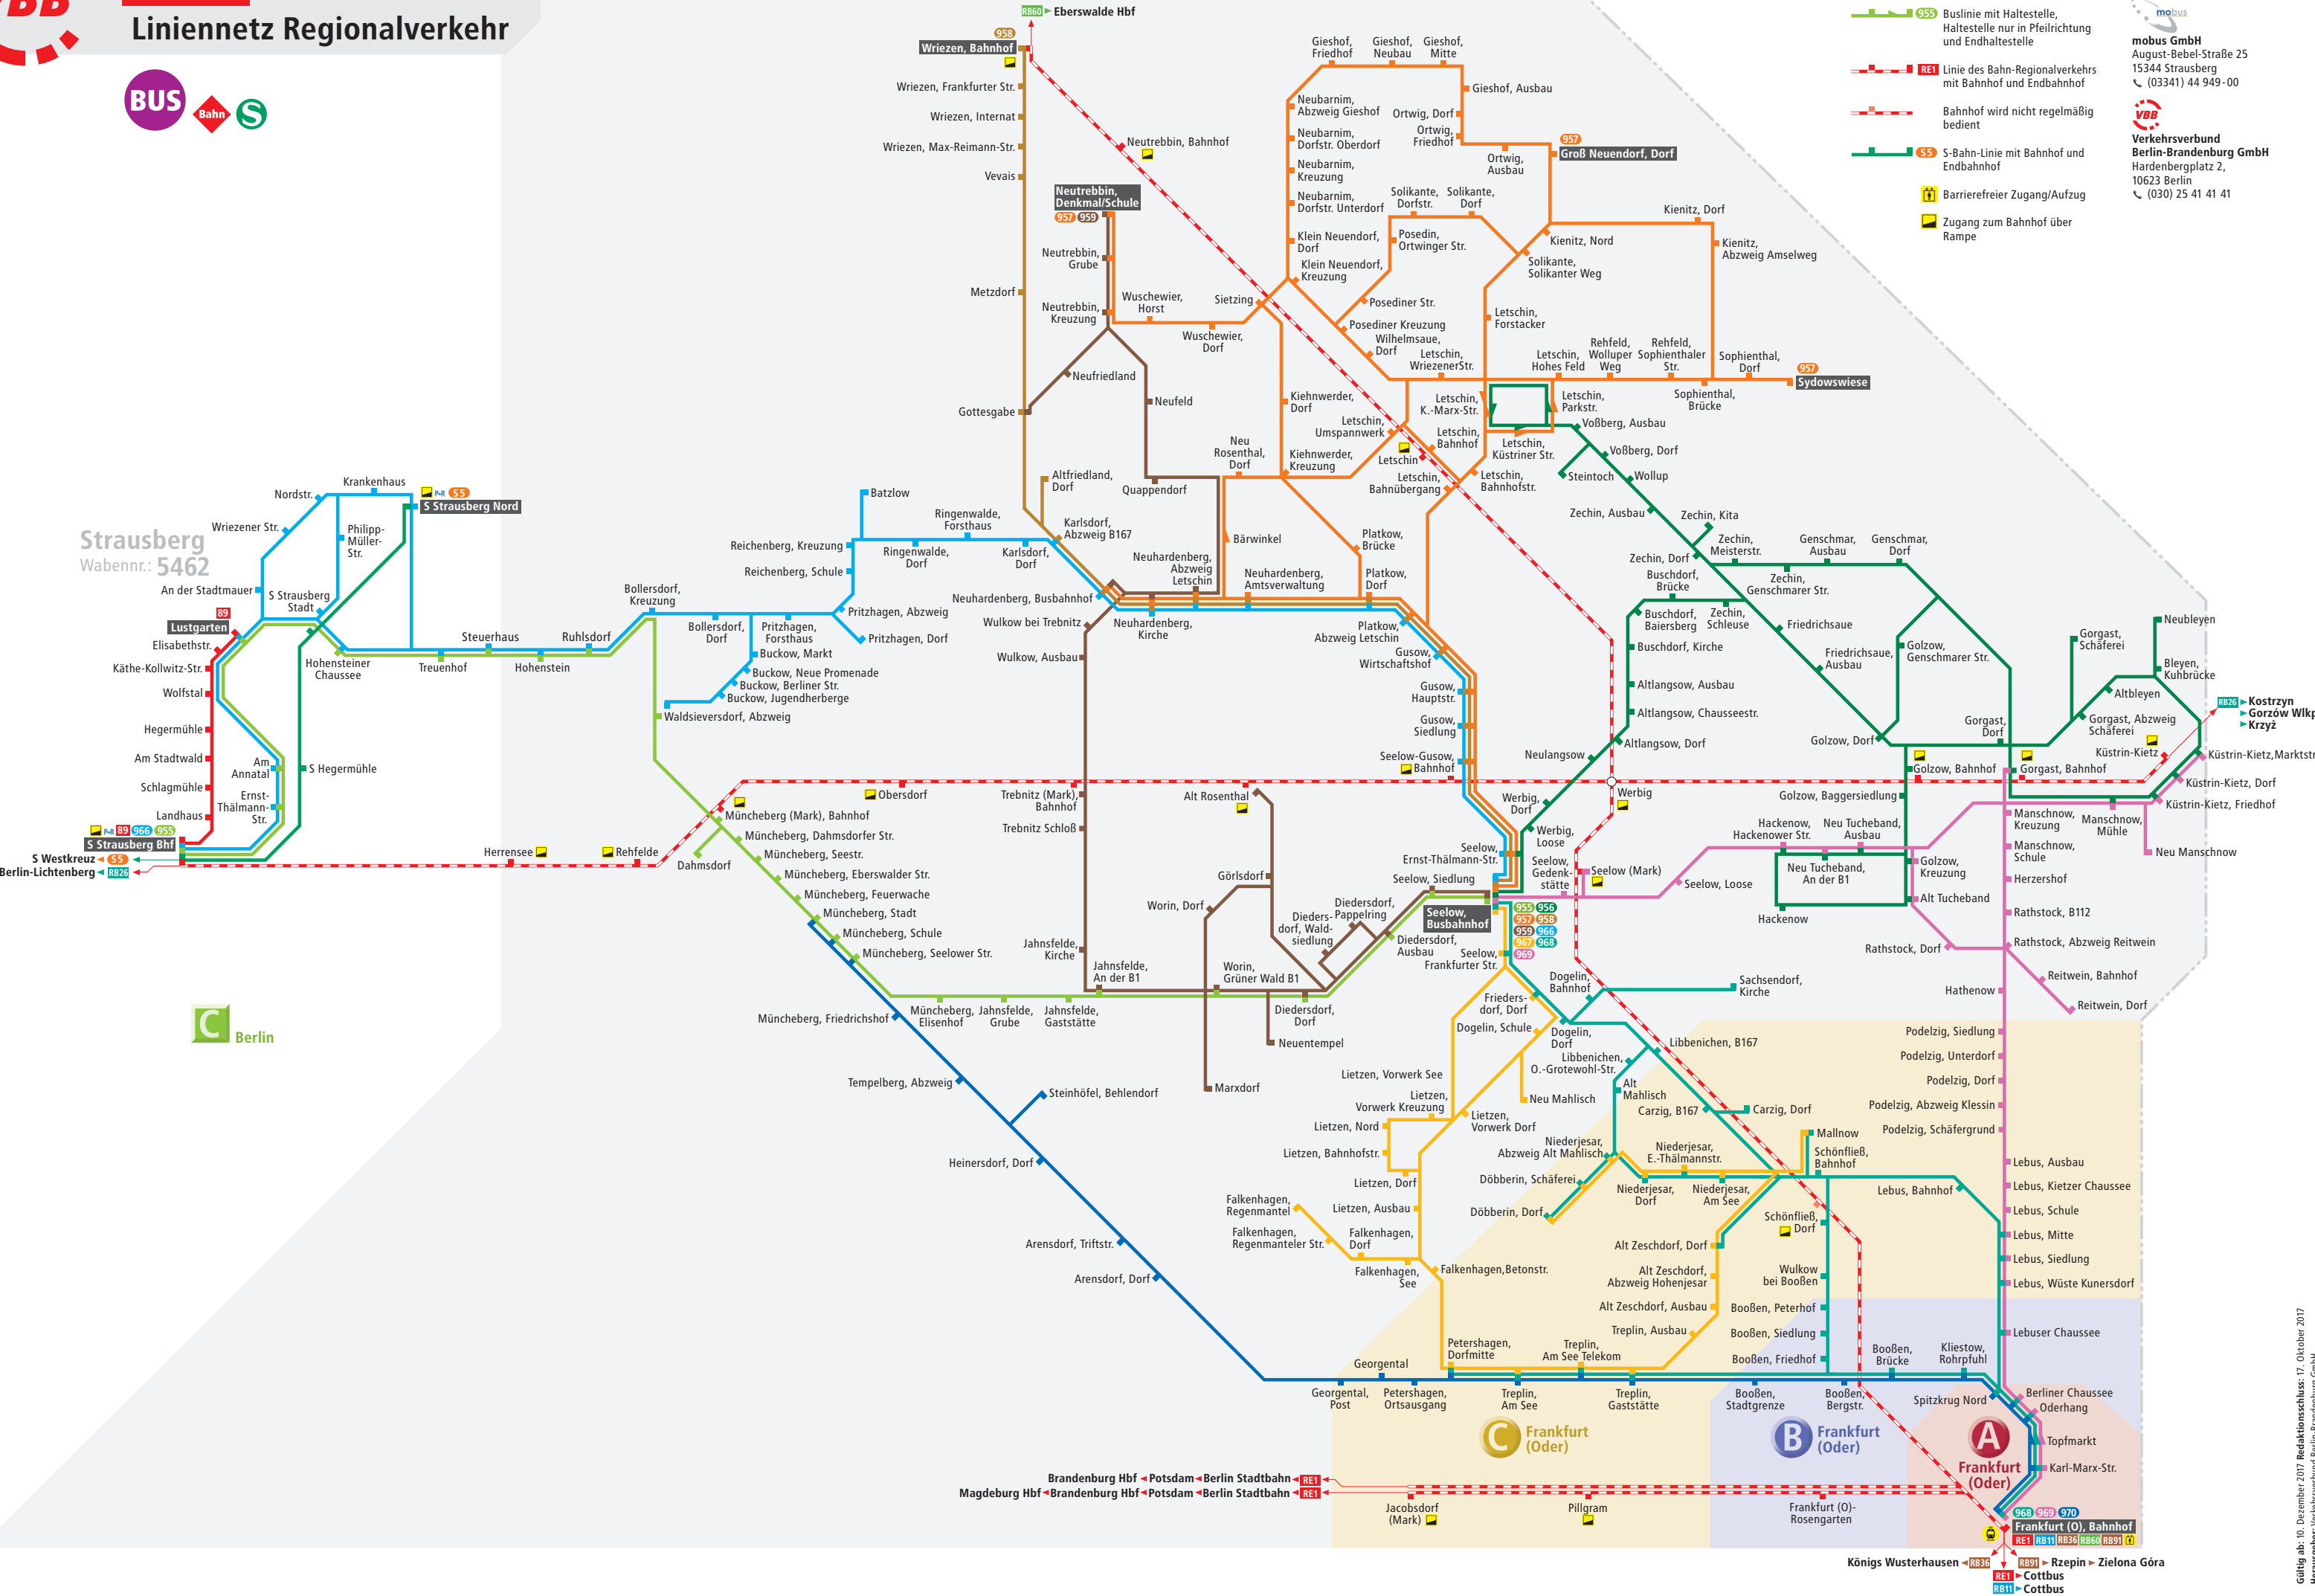

Seelow

Liniennetz Regionalverkehr

Legende

- 955 Buslinie mit Haltestelle, Haltestelle nur in Pfeilrichtung und Endhaltestelle
- RE1 Linie des Bahn-Regionalverkehrs mit Bahnhof und Endbahnhof
- Bahnhof wird nicht regelmäßig bedient
- S55 S-Bahn-Linie mit Bahnhof und Endbahnhof
- Barrierefreier Zugang/Aufzug
- Zugang zum Bahnhof über Rampe

Information

mobus GmbH
 August-Bebel-Straße 25
 15344 Strausberg
 ☎ (03341) 44 949-00

VBB
Verkehrsverbund Berlin-Brandenburg GmbH
 Hardenbergplatz 2,
 10623 Berlin
 ☎ (030) 25 41 41 41

Strausberg
Wabennr.: 5462

Brandenburg Hbf • Potsdam • Berlin Stadtbahn
 Magdeburg Hbf • Brandenburg Hbf • Potsdam • Berlin Stadtbahn

Jacobsdorf (Mark) • Pillgram • Frankfurt (O)-Rosengarten

Königs Wusterhausen • Rzepin • Zionska Góra
 Cottbus • Cottbus