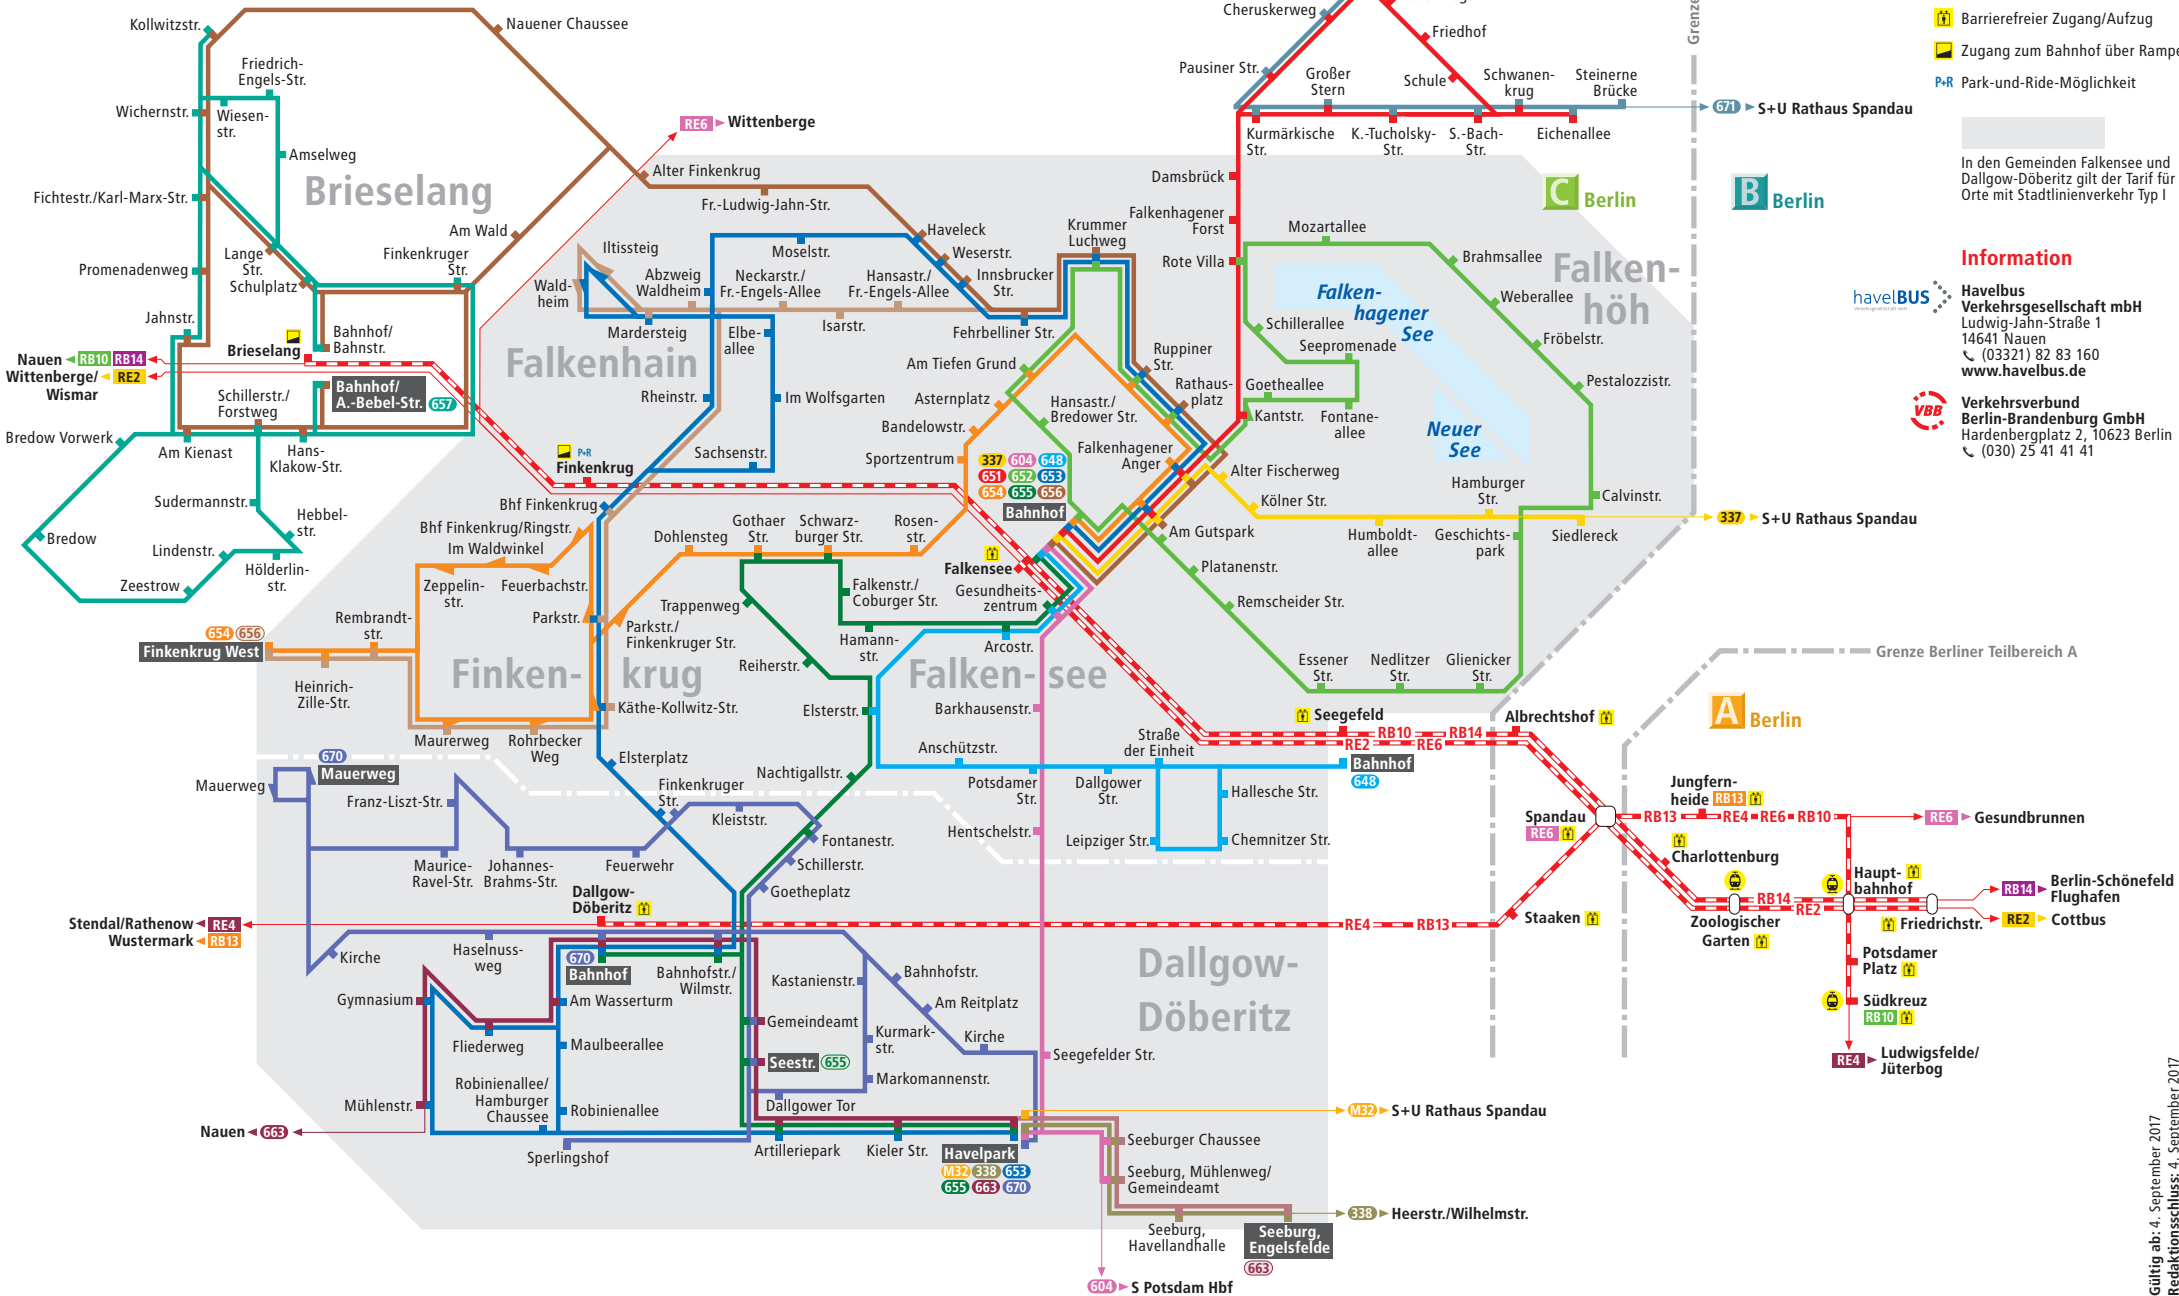

# Falkensee · Dallgow-Döberitz

## Liniennetz Stadtverkehr

### Legende

- Buslinie mit Haltestelle, Haltestelle nur in Pfeilrichtung und Endhaltestelle
- Linie des Bahn-Regionalverkehrs mit Bahnhof und Endbahnhof
- Fernbahnhof
- Barrierefreier Zugang/Aufzug
- Zugang zum Bahnhof über Rampe
- Park-und-Ride-Möglichkeit

In den Gemeinden Falkensee und Dallgow-Döberitz gilt der Tarif für Orte mit Stadtlinienverkehr Typ I