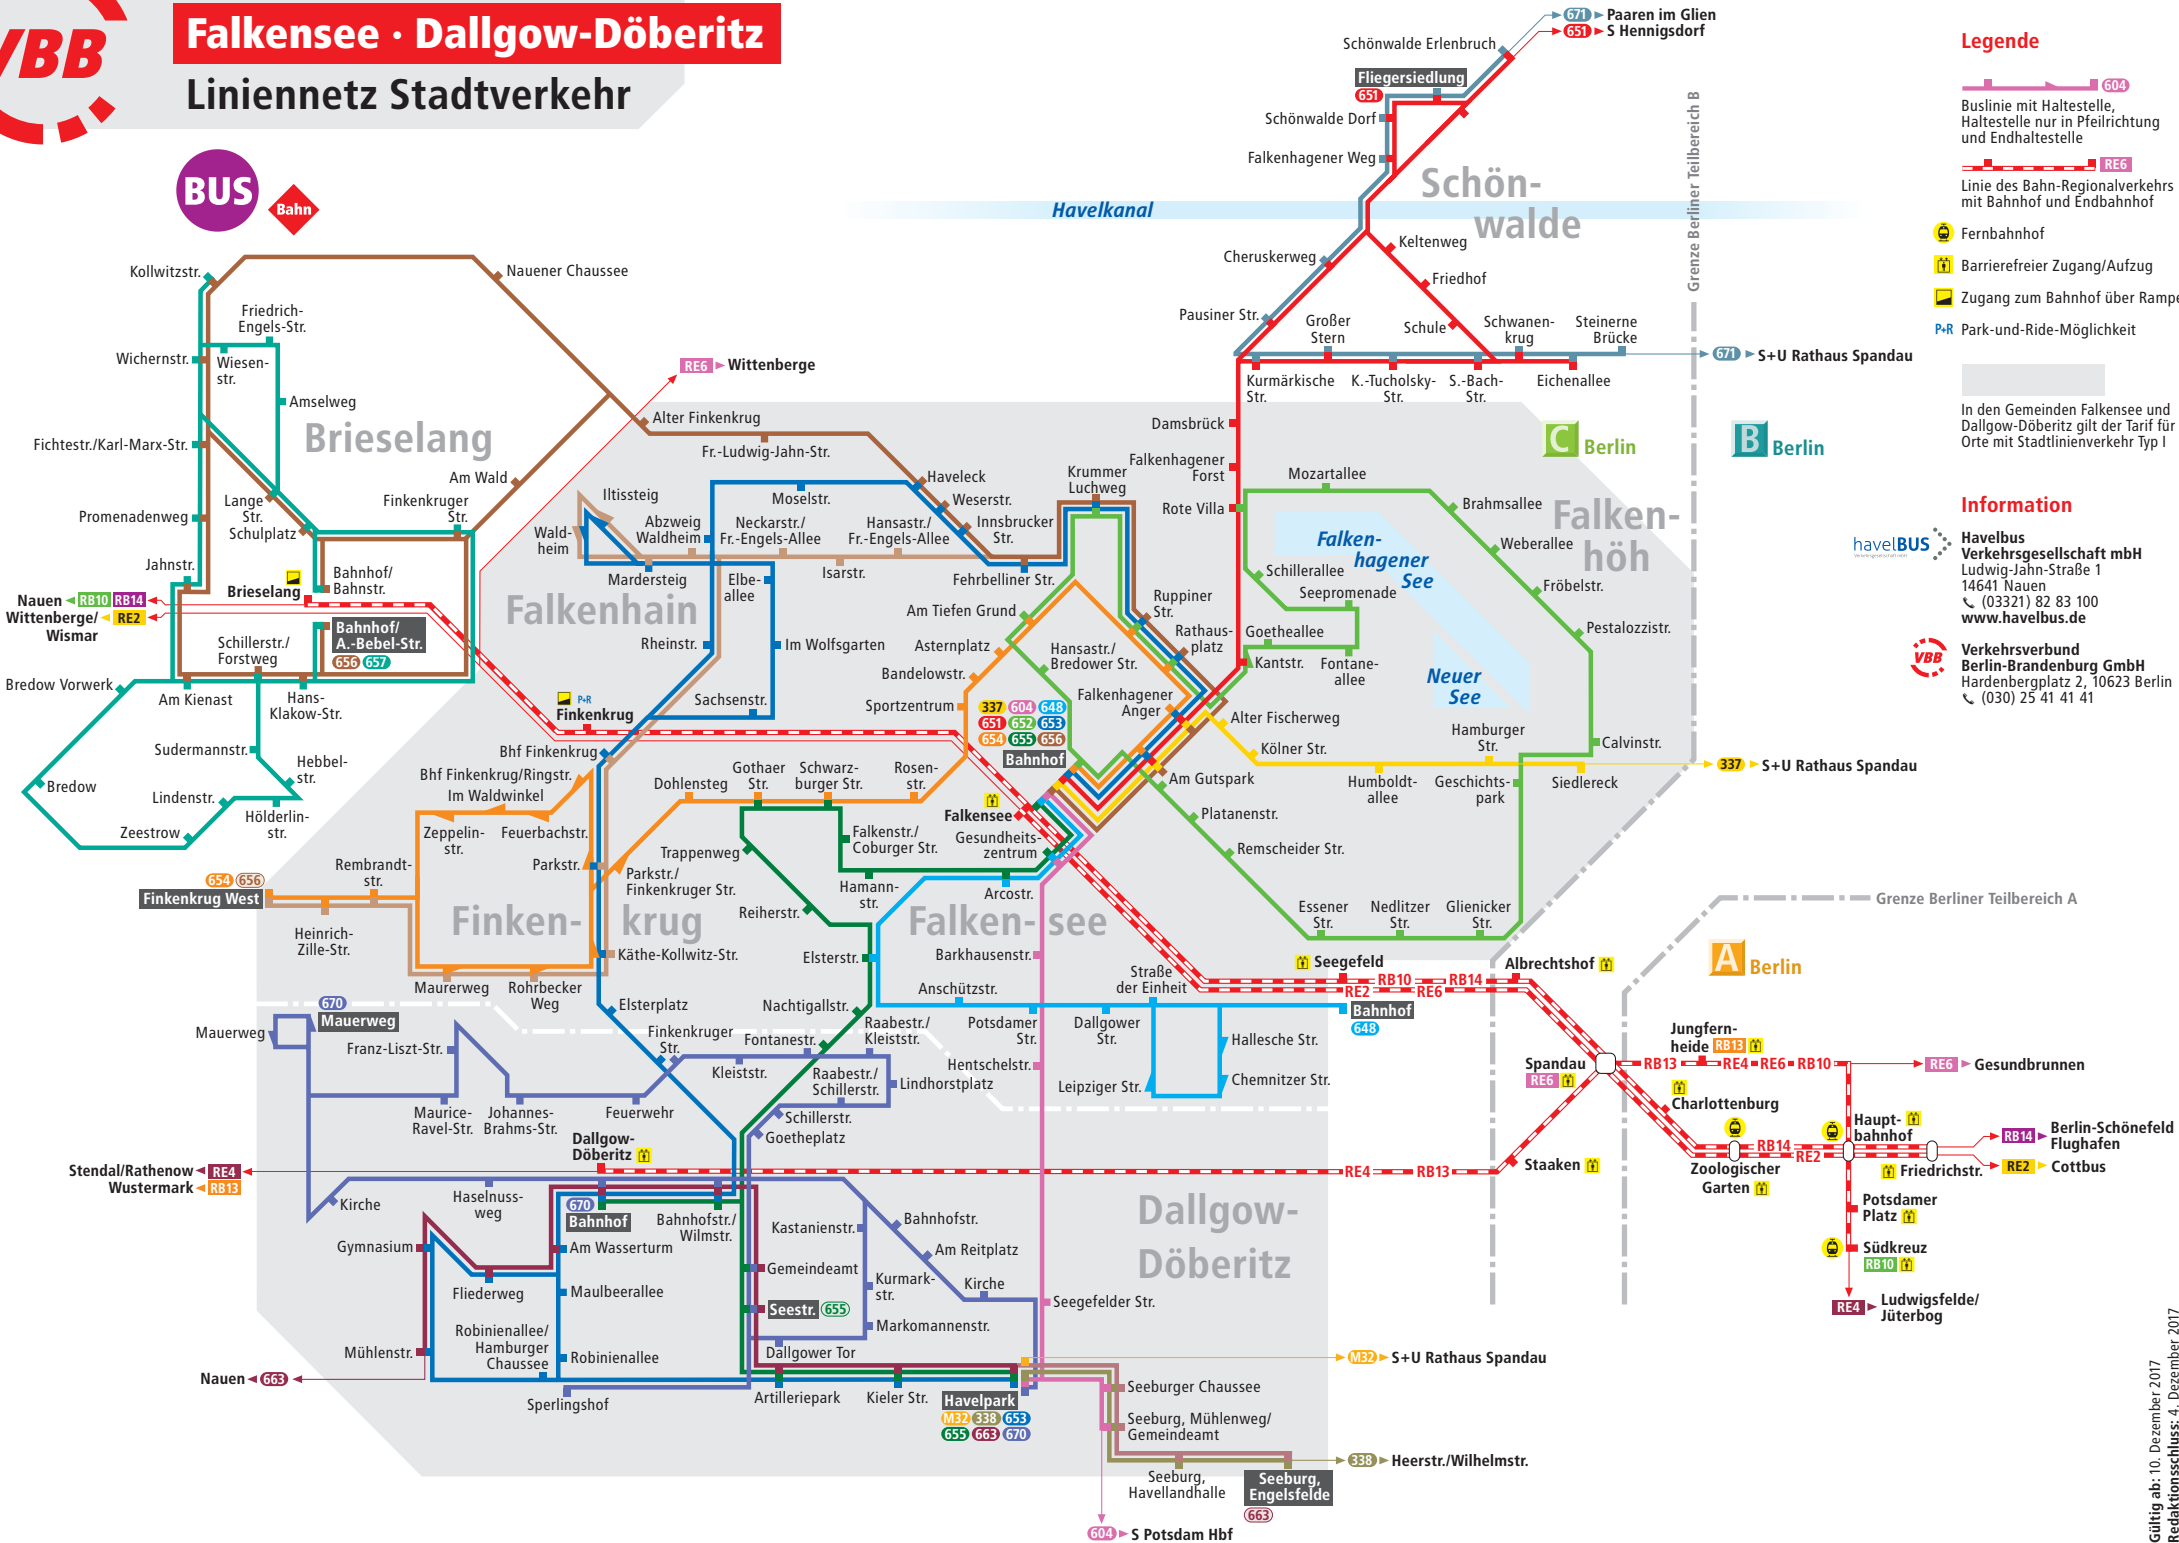

Falkensee · Dallgow-Döberitz

Liniennetz Stadtverkehr

Legende

- Buslinie mit Haltestelle, Haltestelle nur in Pfeilrichtung und Endhaltestelle
- Linie des Bahn-Regionalverkehrs mit Bahnhof und Endbahnhof
- Fernbahnhof
- Barrierefreier Zugang/Aufzug
- Zugang zum Bahnhof über Rampe
- Park-und-Ride-Möglichkeit

In den Gemeinden Falkensee und Dallgow-Döberitz gilt der Tarif für Orte mit Stadtlinienverkehr Typ I

Information

havelBUS
www.havelbus.de

Havelbus Verkehrsgesellschaft mbH
Ludwig-Jahn-Straße 1
14641 Nauen
☎ (03321) 82 83 100
www.havelbus.de