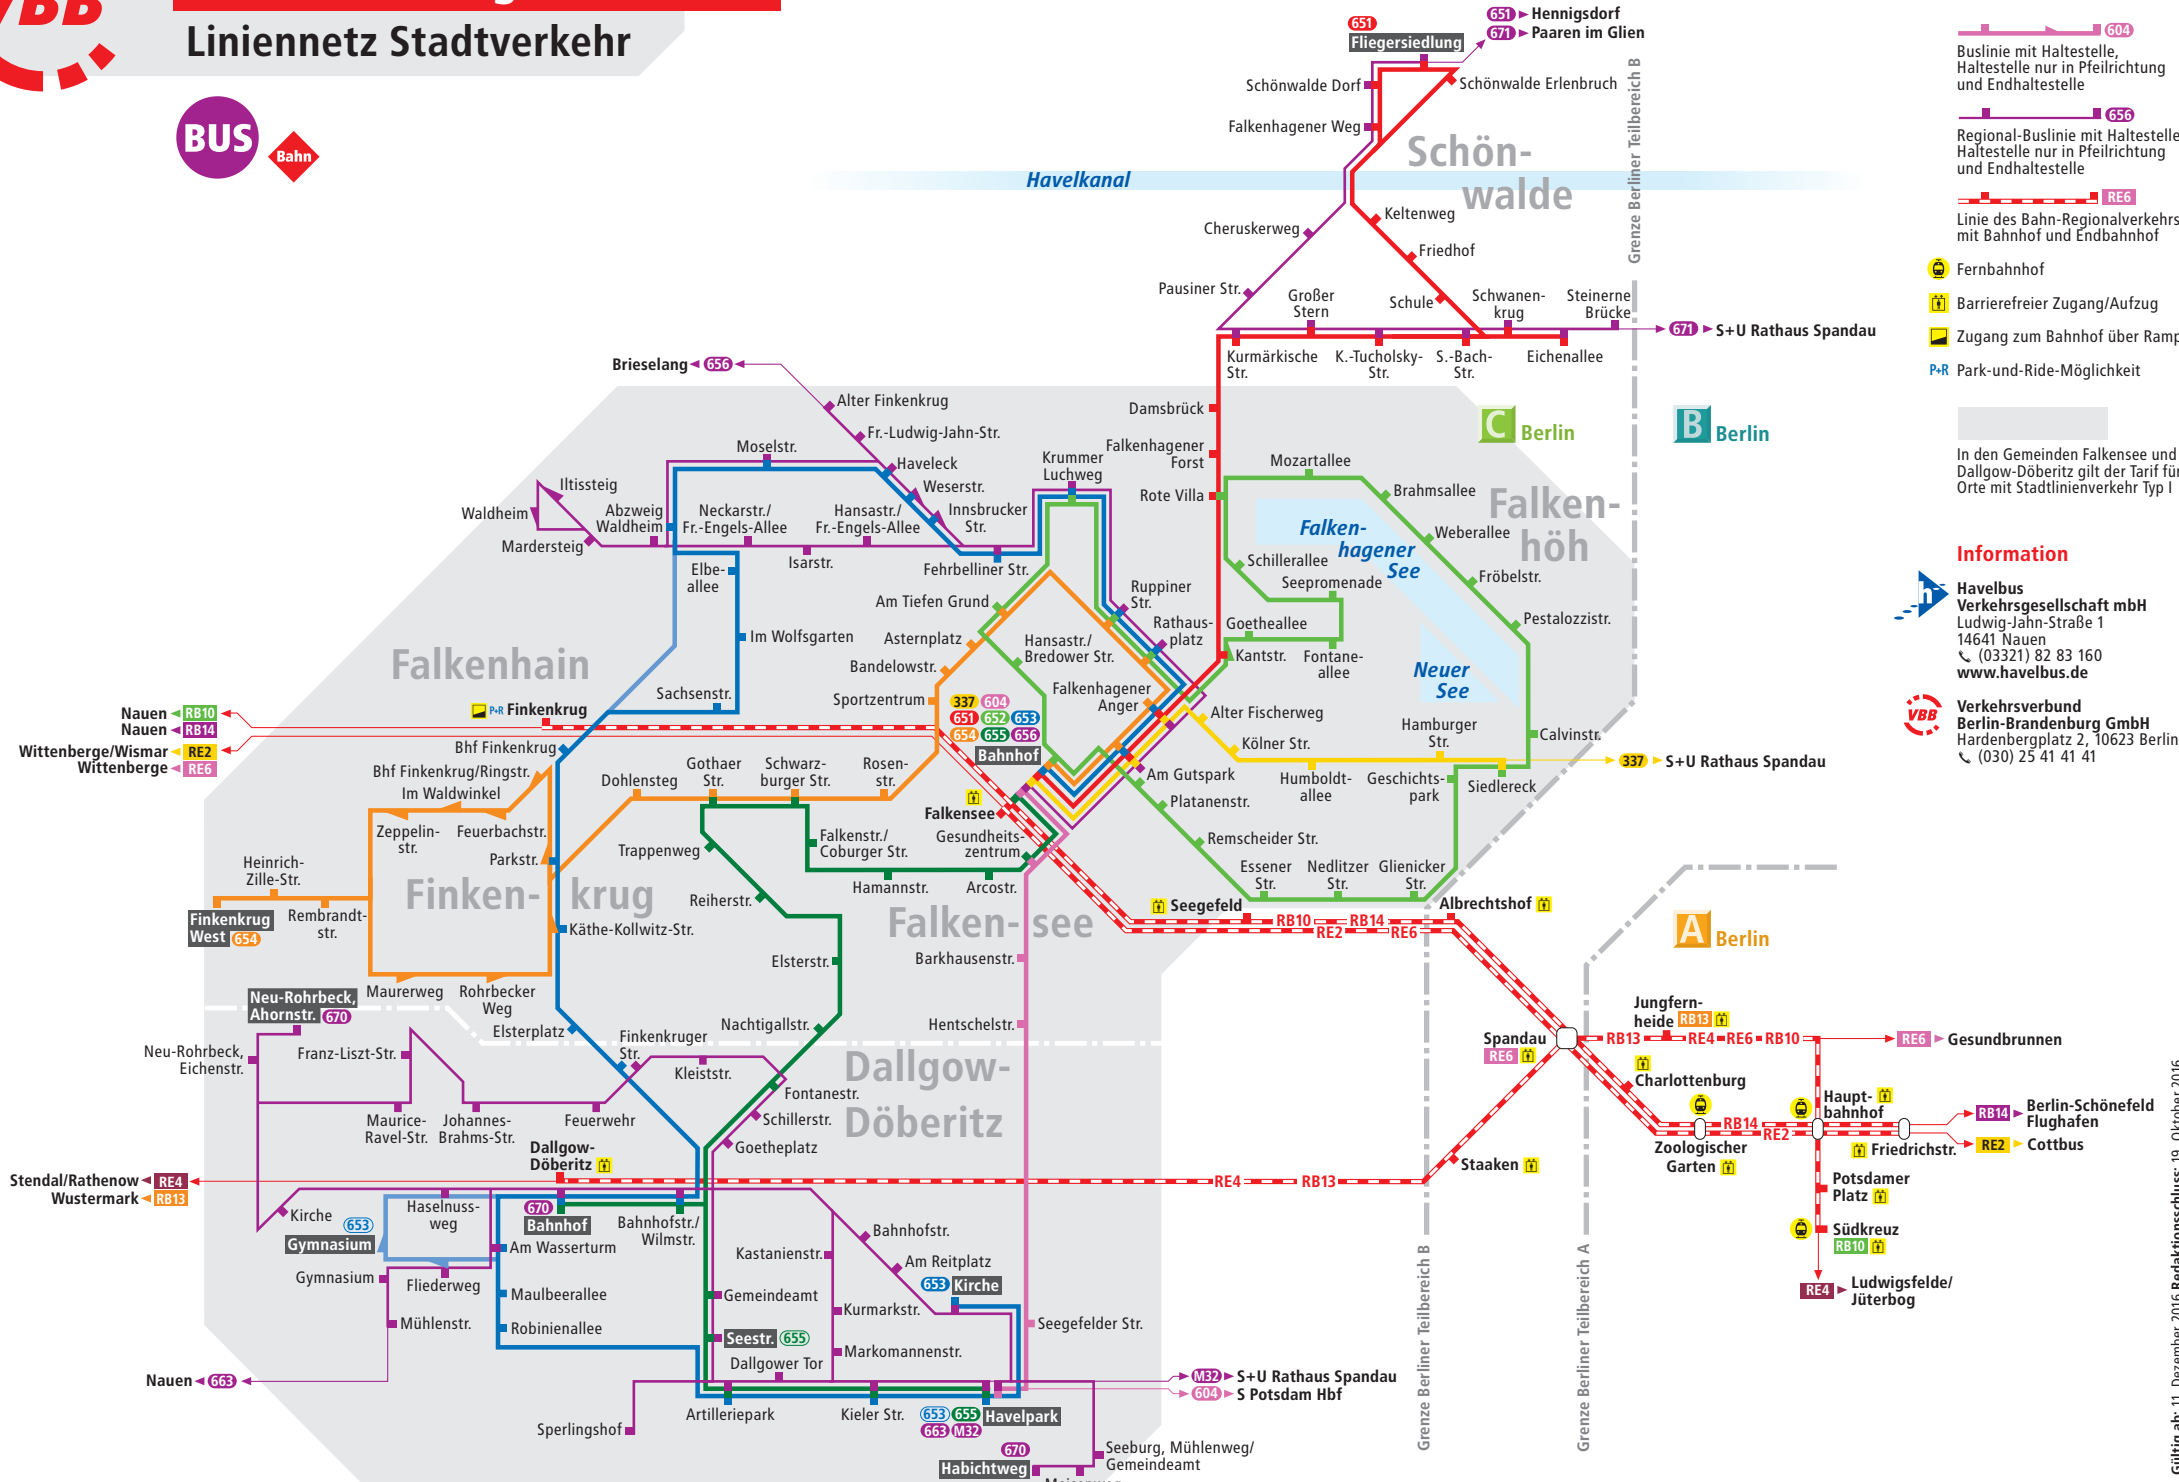

Falkensee · Dallgow-Döberitz

Liniennetz Stadtverkehr

Legende

- Buslinie mit Haltestelle, Haltestelle nur in Pfeilrichtung und Endhaltestelle
 - Regional-Buslinie mit Haltestelle, Haltestelle nur in Pfeilrichtung und Endhaltestelle
 - Linie des Bahn-Regionalverkehrs mit Bahnhof und Endbahnhof
 - Fernbahnhof
 - Barrierefreier Zugang/Aufzug
 - Zugang zum Bahnhof über Rampe
 - Park-und-Ride-Möglichkeit
- In den Gemeinden Falkensee und Dallgow-Döberitz gilt der Tarif für Orte mit Stadtlinienverkehr Typ I