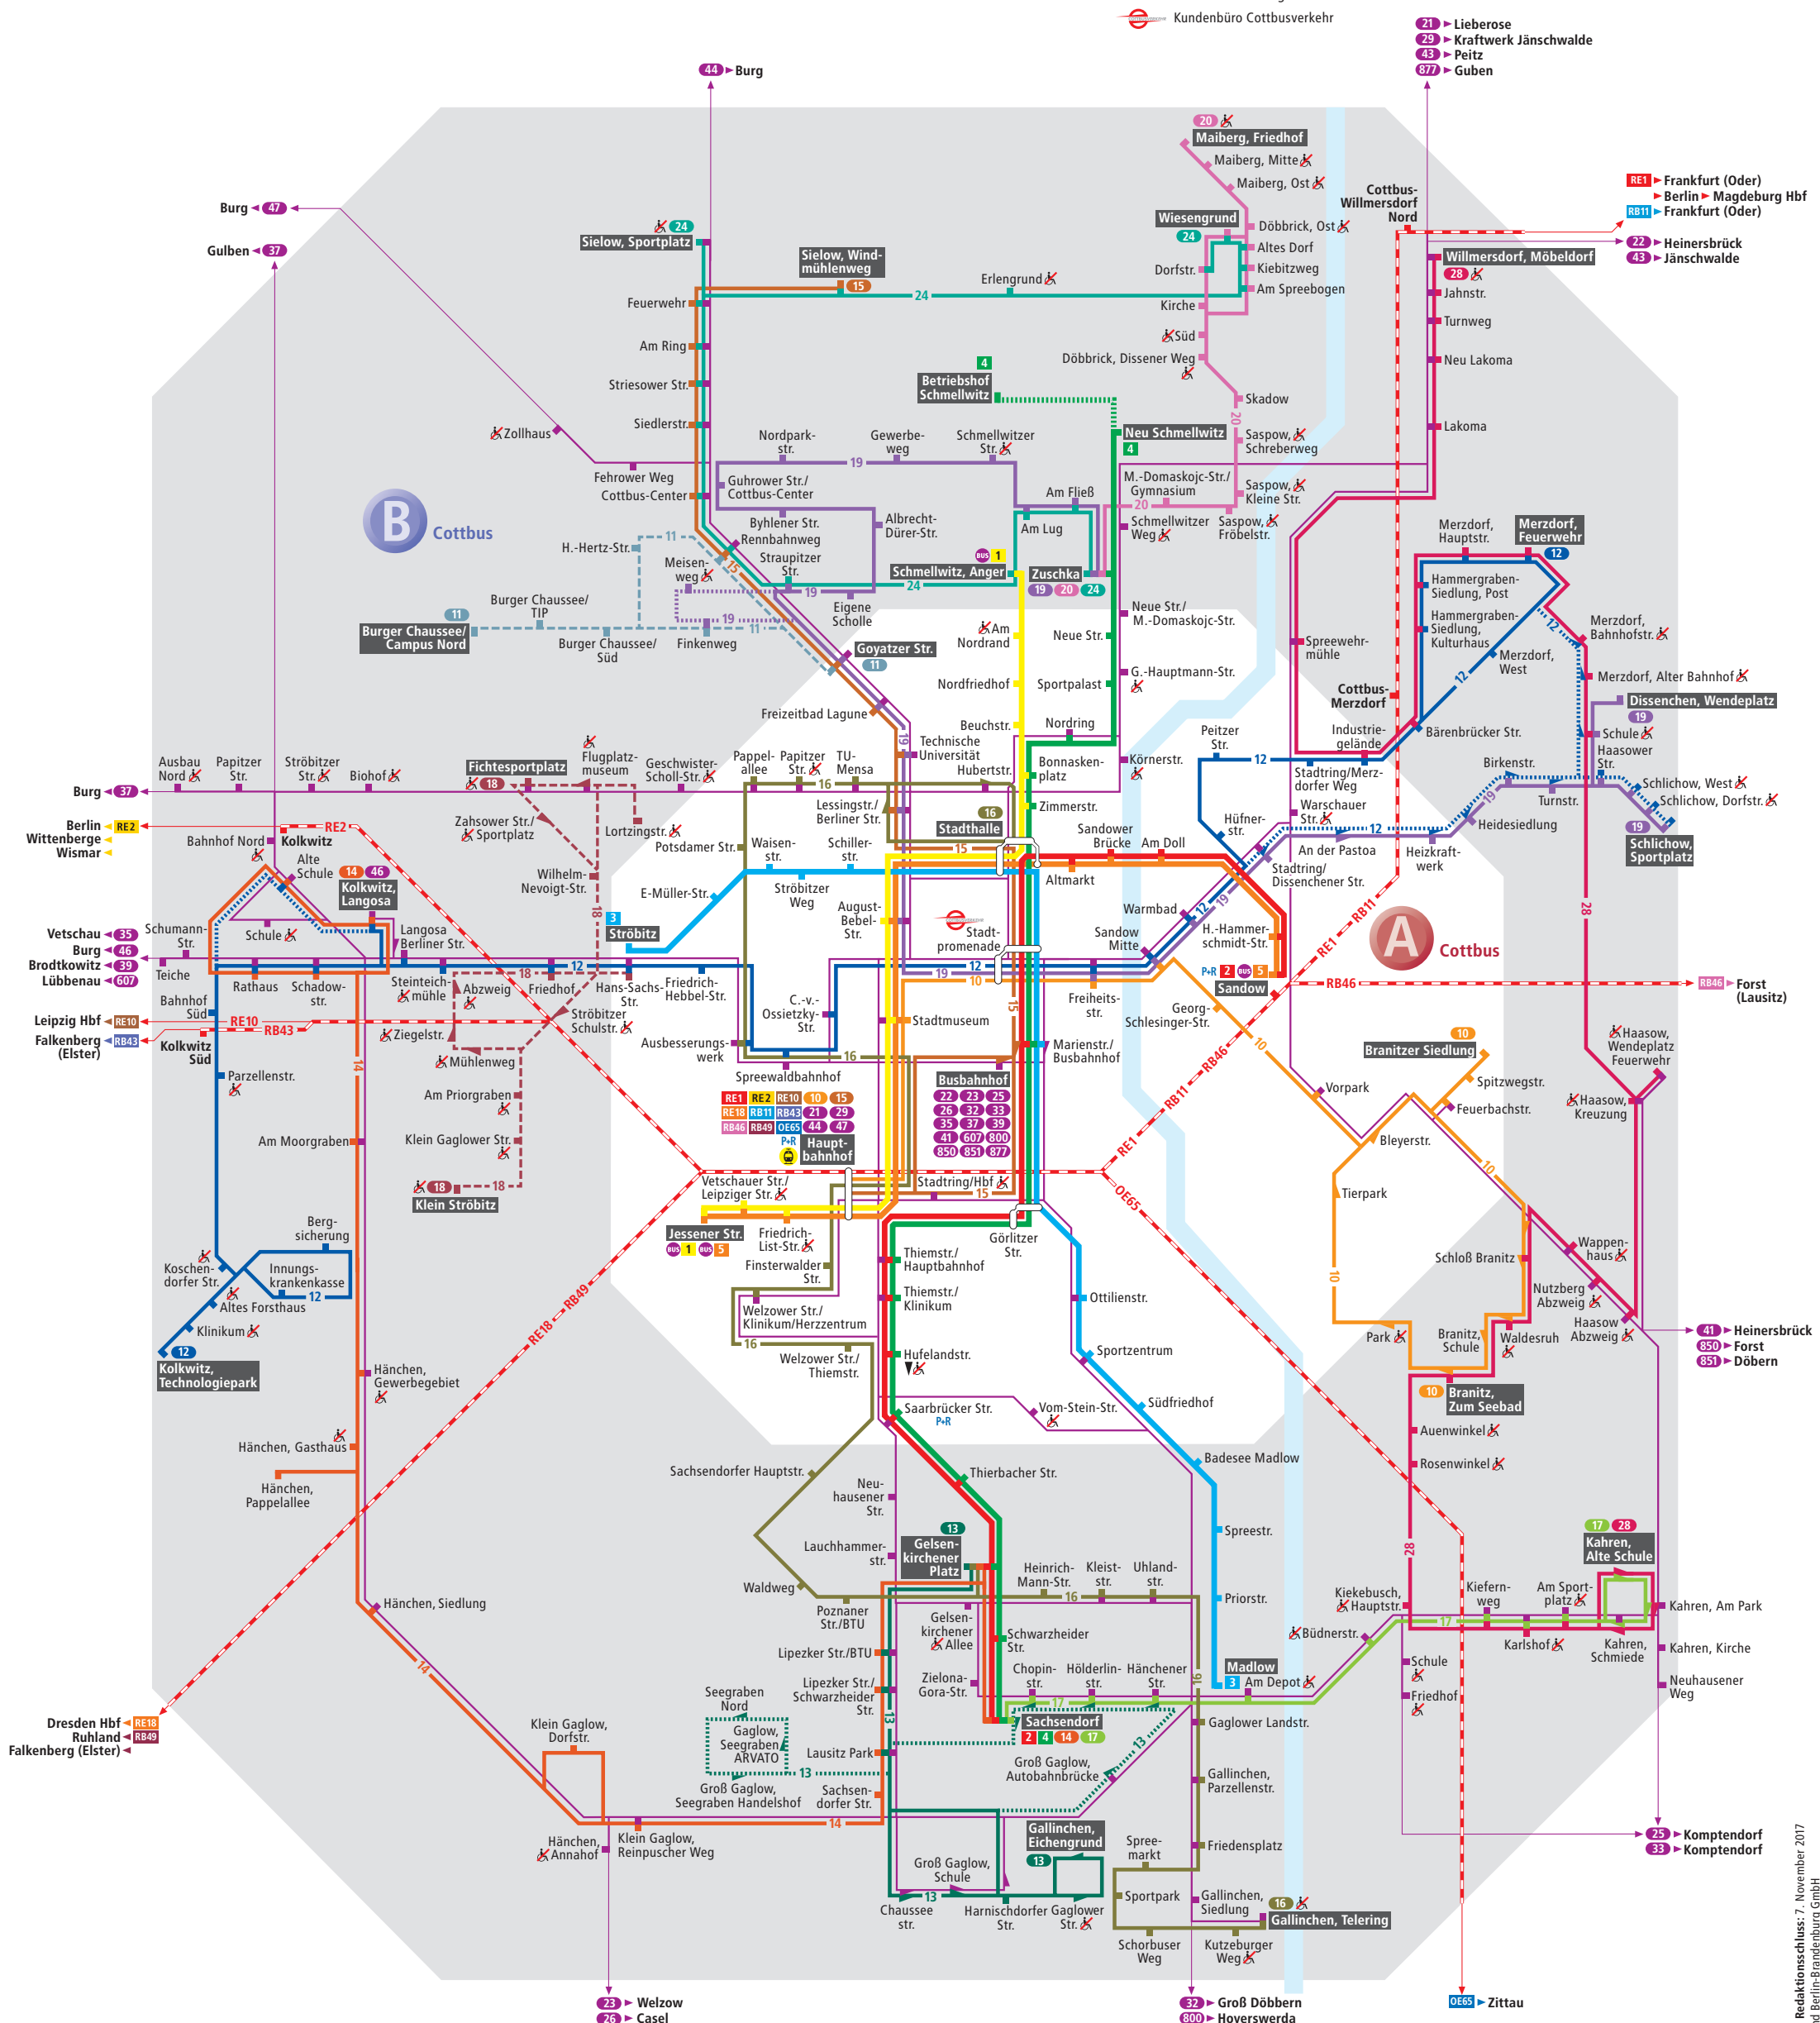

### Legende

- 4 Straßenbahnlinie mit Haltestelle, und Endhaltestelle
- 10 Buslinie mit Haltestelle, Haltestelle nur in Pfeilrichtung und Endhaltestelle
- 11 Anrufliniensfahrten, Anmeldung Fahrtwunsch bis 30min vor Abfahrt unter 0355 8662-422
- Straßenbahn- bzw. Buslinie verkehrt nur zeitweilig
- 21 Regional-Buslinie mit Haltestelle, Haltestelle nur in Pfeilrichtung und Endhaltestelle
- RE2 Linie des Bahn-Regionalverkehrs mit Bahnhof und Endbahnhof
- Fernbahnhof
- Zugang zum Fahrzeug nicht über Rampe möglich
- Park-und-Ride-Möglichkeit
- Kundenbüro Cottbusverkehr

- RE1 Frankfurt (Oder)
- Berlin Magdeburg Hbf
- RB11 Frankfurt (Oder)
- 22 Heinersbrück
- 43 Jänschwalde

- 41 Heinersbrück
- 850 Forst
- 851 Döbern