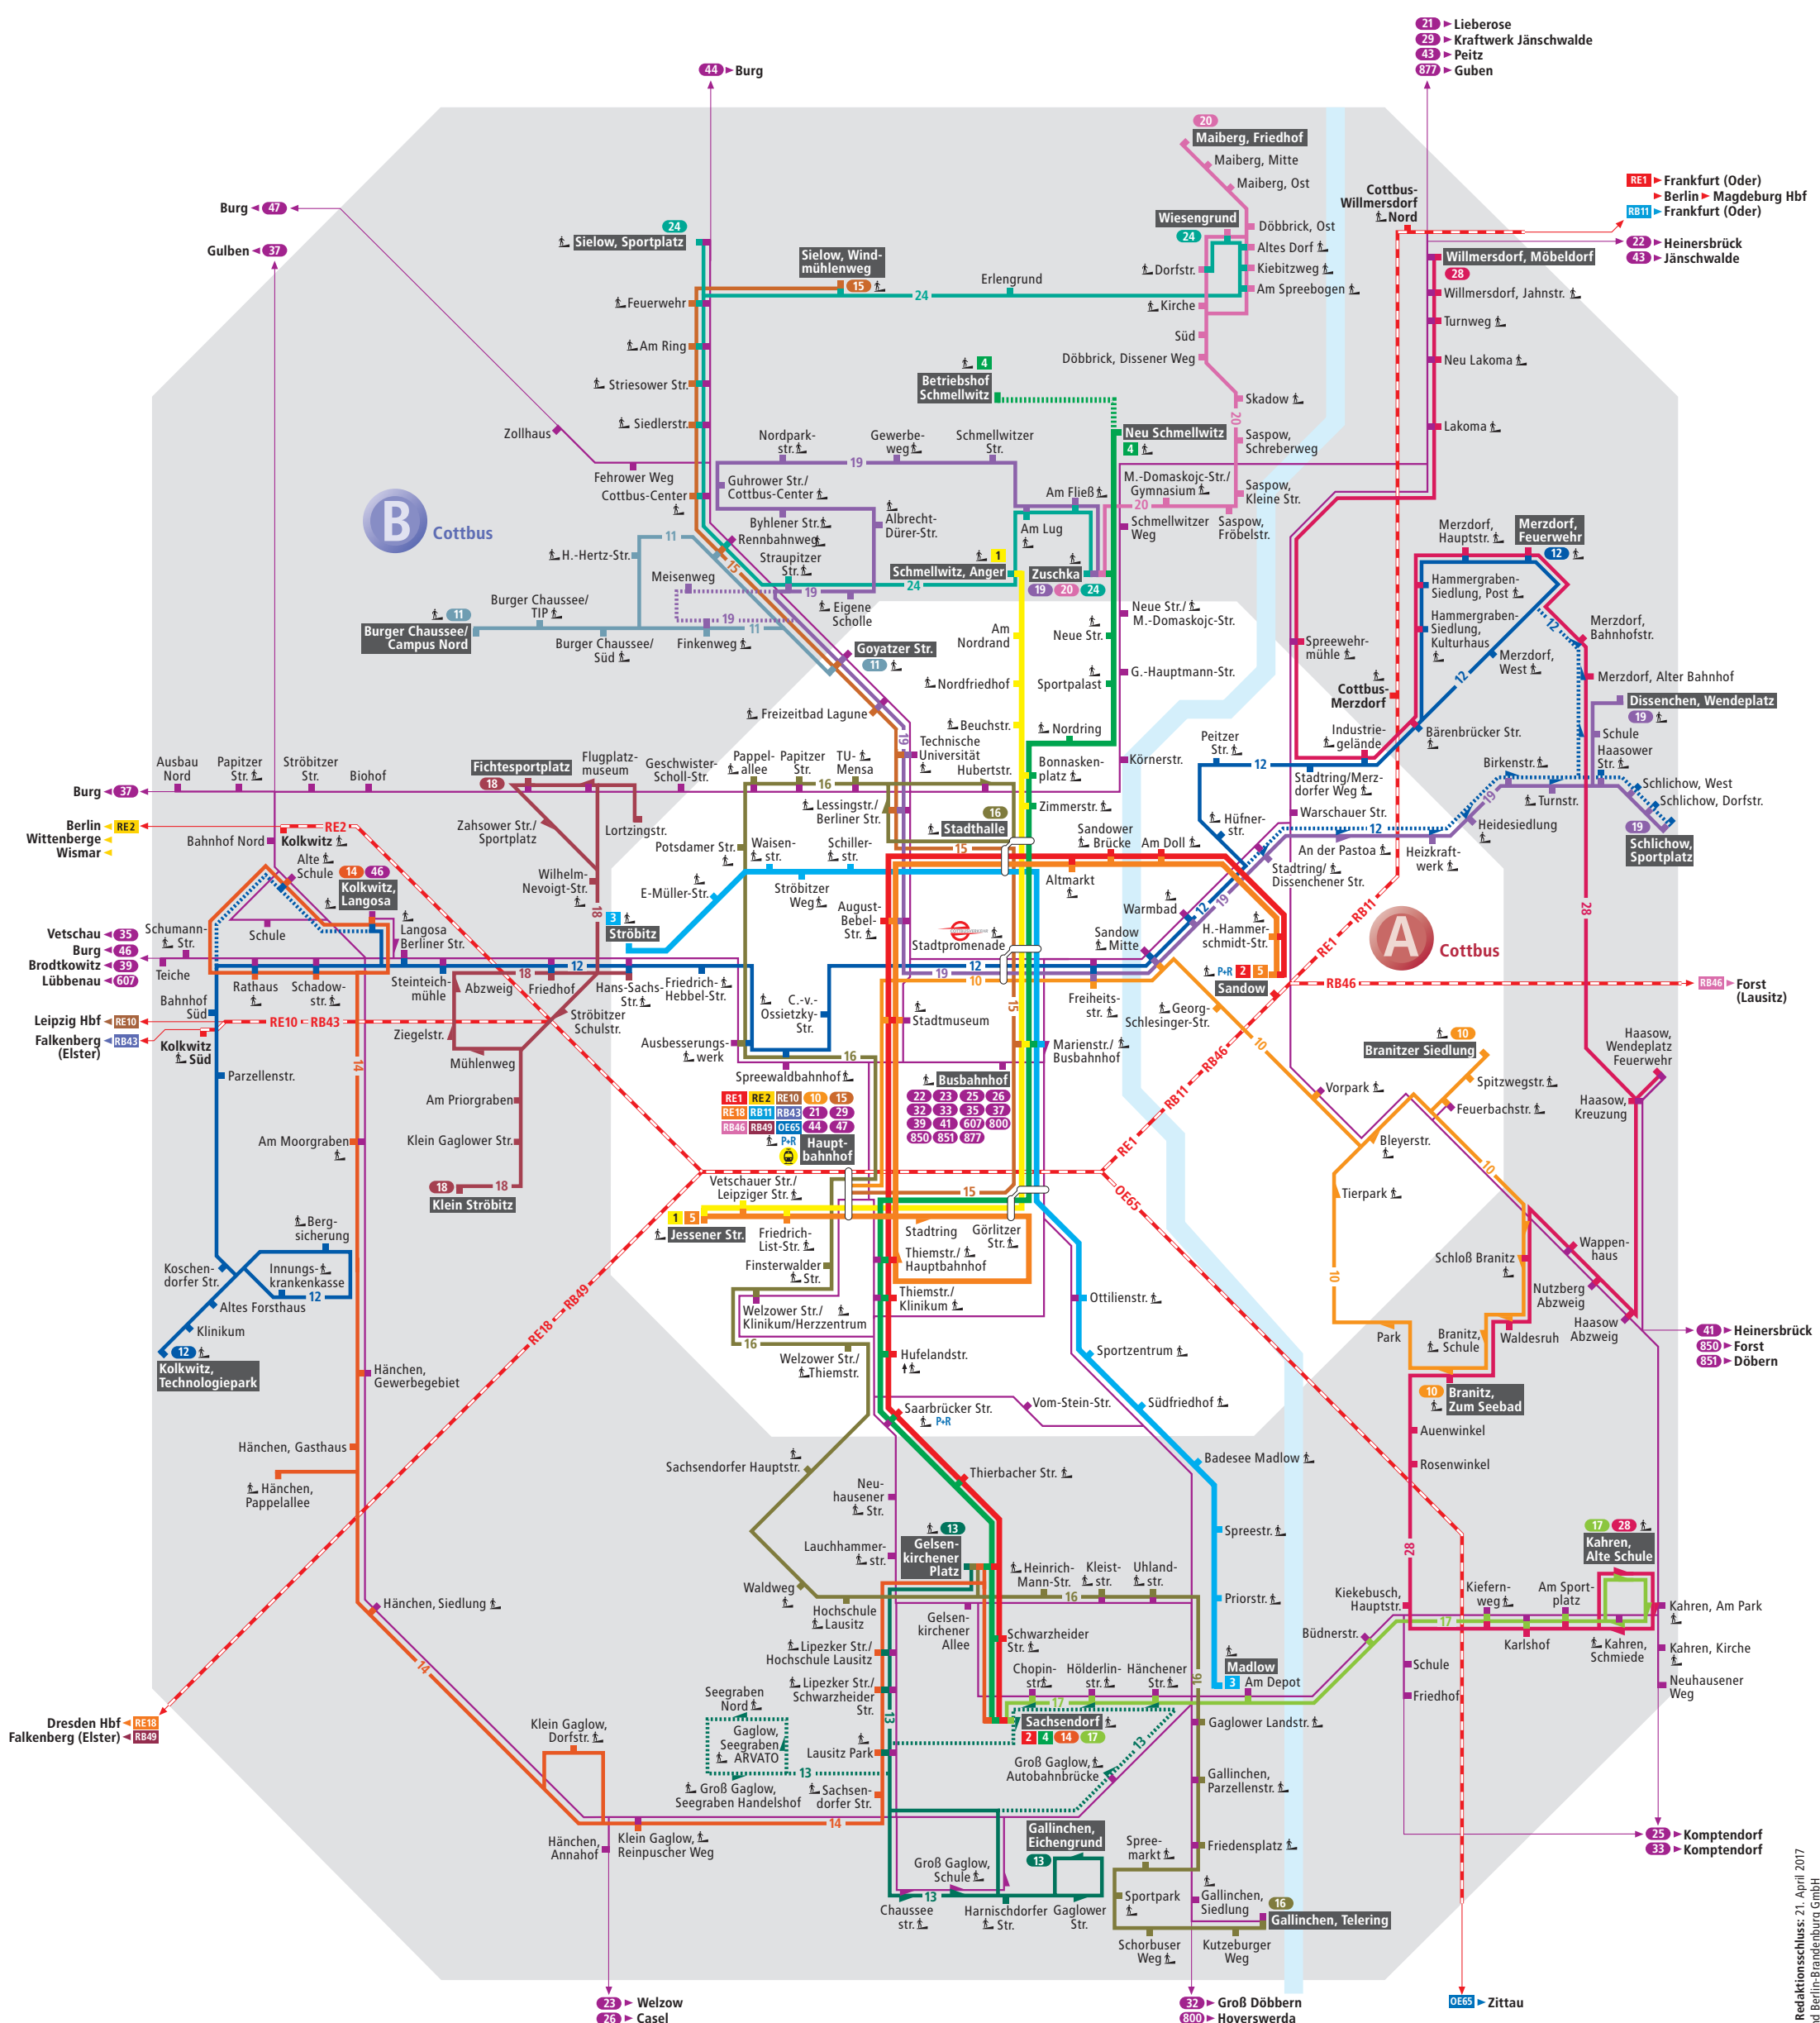

Cottbus

Stadtverkehr Tagesliniennetz

Legende

- Straßenbahnlinie mit Haltestelle, und Endhaltestelle
- Buslinie mit Haltestelle, Haltestelle nur in Pfeilrichtung und Endhaltestelle
- Straßenbahn- bzw. Buslinie verkehrt nur zeitweilig
- Regional-Buslinie mit Haltestelle, Haltestelle nur in Pfeilrichtung und Endhaltestelle
- Linie des Bahn-Regionalverkehrs mit Bahnhof und Endbahnhof
- Fernbahnhof
- Zugang zum Fahrzeug über Rampe möglich
- Park-und-Ride-Möglichkeit
- Kundenbüro Cottbusverkehr

- RE1 Frankfurt (Oder)
- Berlin Magdeburg Hbf
- RB11 Frankfurt (Oder)
- 22 Heinersbrück
- 43 Jänschwalde