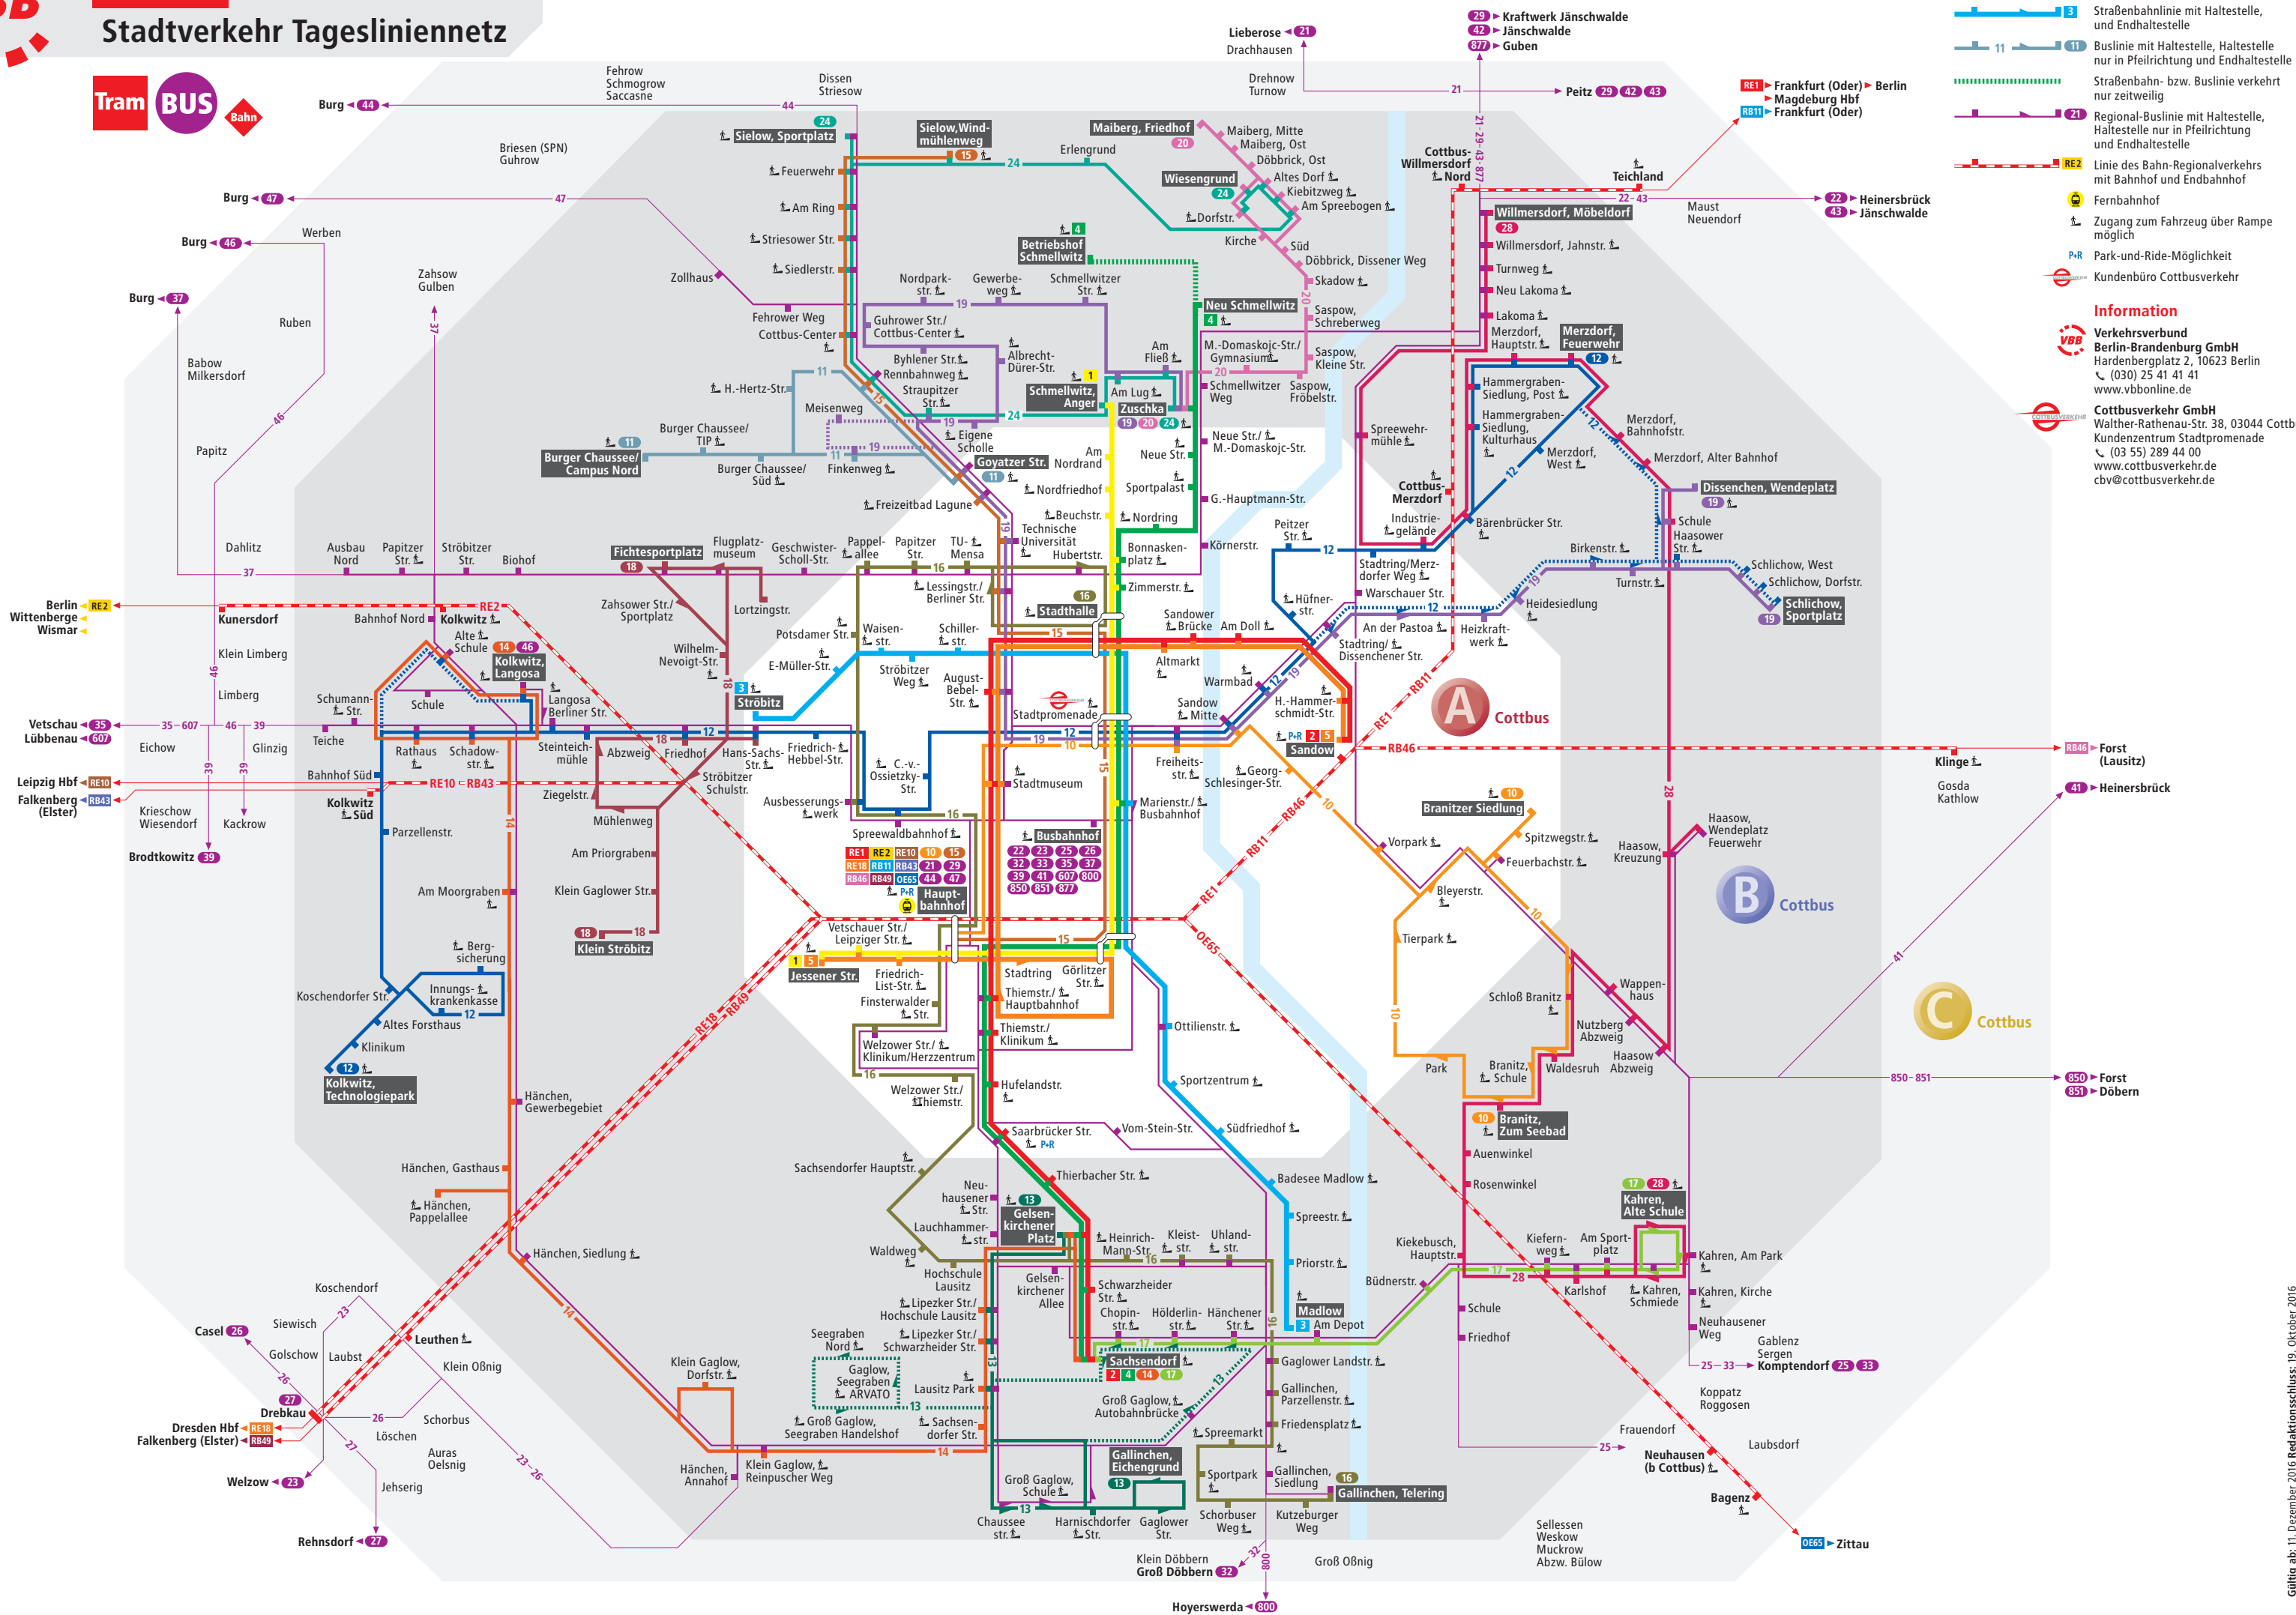

Cottbus

Stadtverkehr Tagesliniennetz

Legende

- Straßenbahnlinie mit Haltestelle, und Endhaltestelle
- Buslinie mit Haltestelle, Haltestelle nur in Pfeilrichtung und Endhaltestelle
- Straßenbahn- bzw. Buslinie verkehrt nur zeitweilig
- Regional-Buslinie mit Haltestelle, Haltestelle nur in Pfeilrichtung und Endhaltestelle
- Linie des Bahn-Regionalverkehrs mit Bahnhof und Endbahnhof
- Fernbahnhof
- Zugang zum Fahrzeug über Rampe möglich
- Park-und-Ride-Möglichkeit
- Kundenbüro Cottbusverkehr