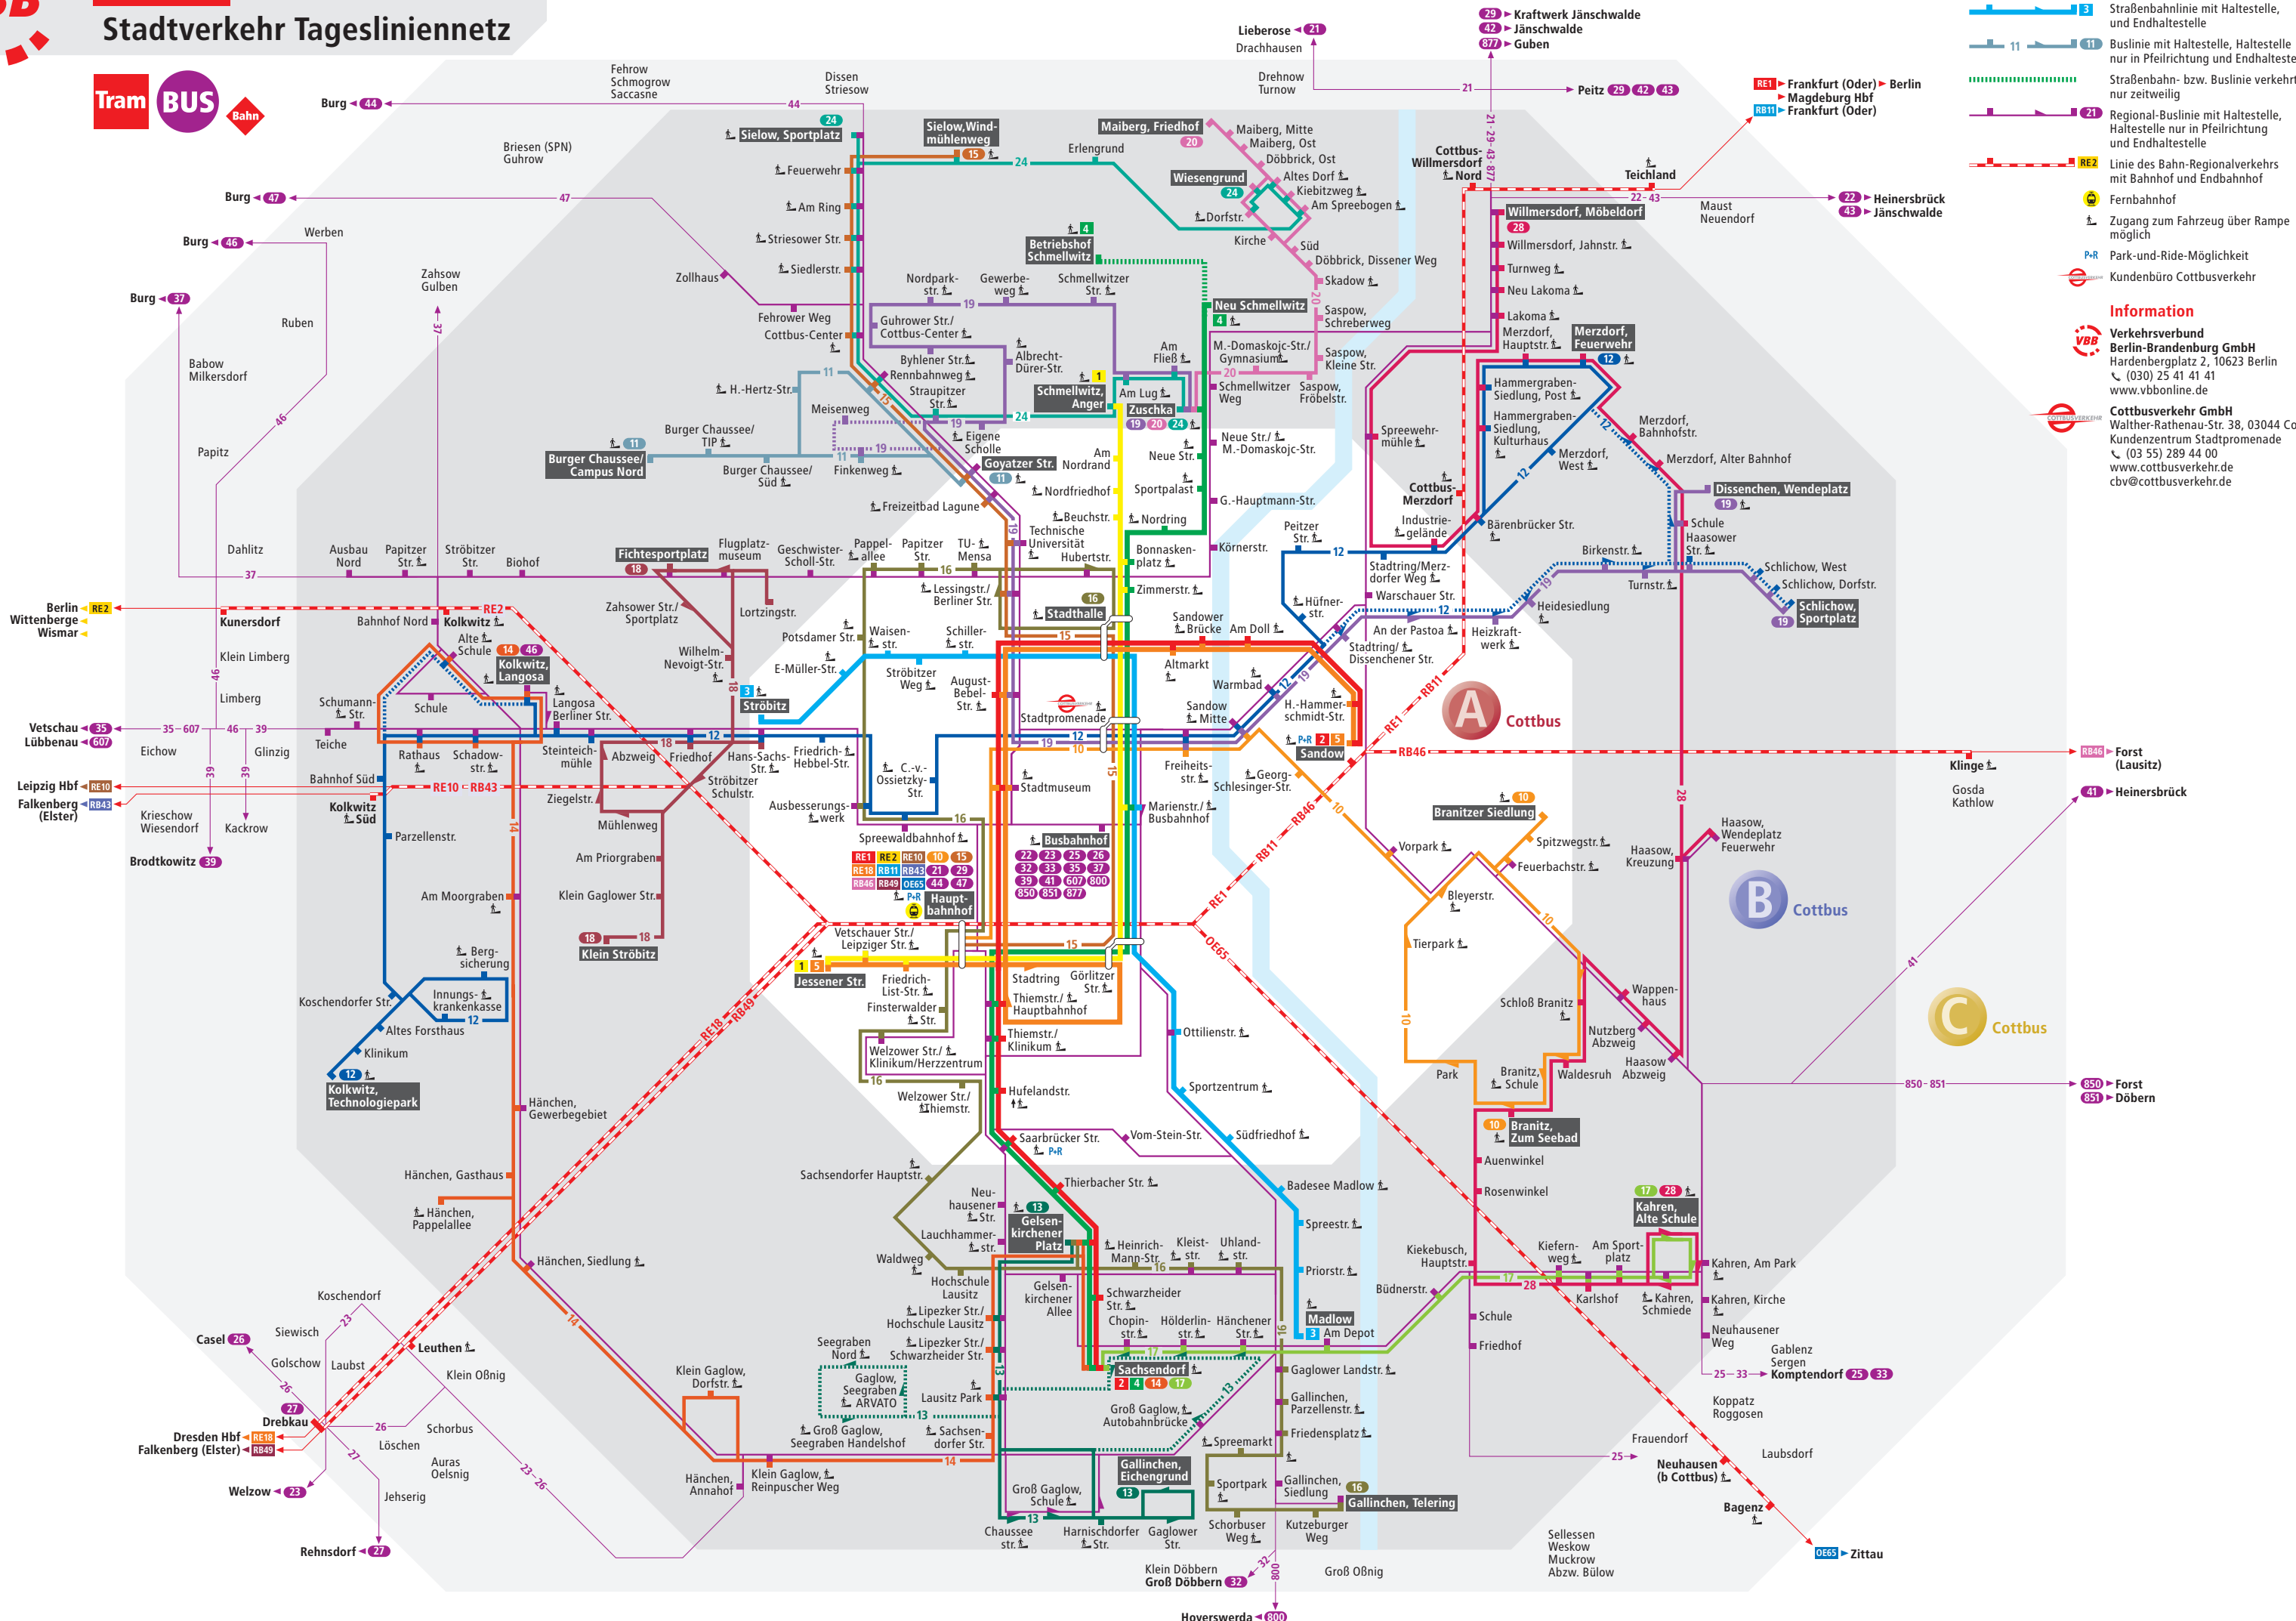

Cottbus

Stadtverkehr Tagesliniennetz

Legende

- Straßenbahnlinie mit Haltestelle, und Endhaltestelle
- Buslinie mit Haltestelle, Haltestelle nur in Pfeilrichtung und Endhaltestelle
- Straßenbahn- bzw. Buslinie verkehrt nur zeitweilig
- Regional-Buslinie mit Haltestelle, Haltestelle nur in Pfeilrichtung und Endhaltestelle
- Linie des Bahn-Regionalverkehrs mit Bahnhof und Endbahnhof
- Fernbahnhof
- Zugang zum Fahrzeug über Rampe möglich
- Park-und-Ride-Möglichkeit
- Kundenbüro Cottbusverkehr