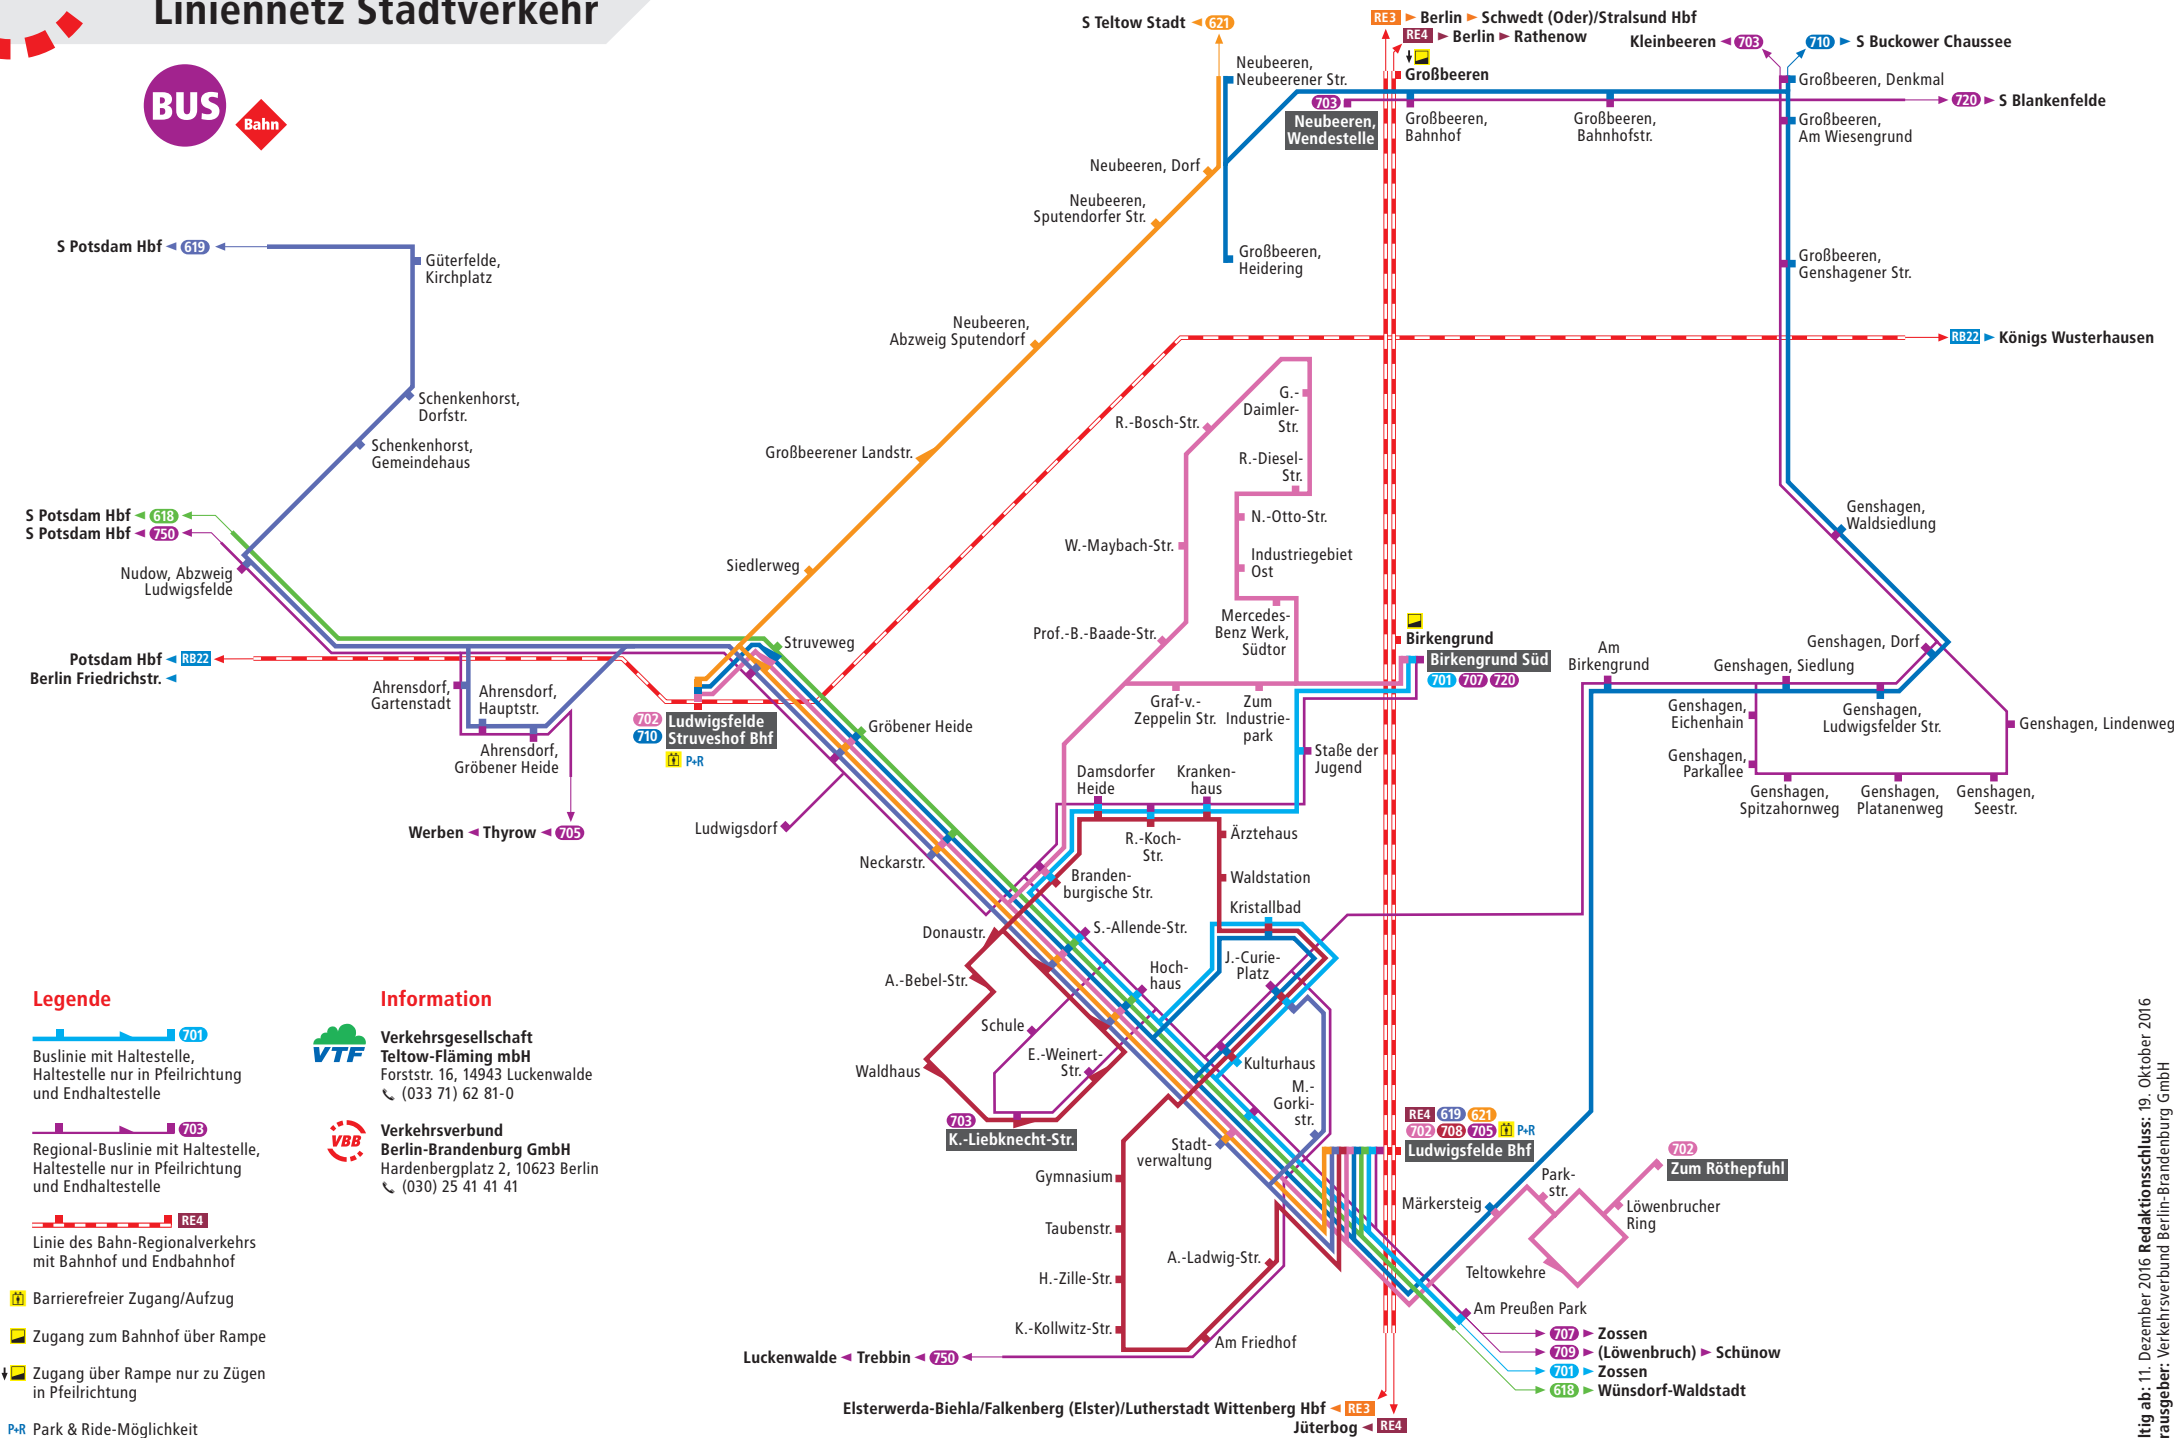

Ludwigsfelde

Liniennetz Stadtverkehr

BUS

Legende

- 701 Buslinie mit Haltestelle, Haltestelle nur in Pfeilrichtung und Endhaltestelle
- 703 Regional-Buslinie mit Haltestelle, Haltestelle nur in Pfeilrichtung und Endhaltestelle
- RE4 Linie des Bahn-Regionalverkehrs mit Bahnhof und Endbahnhof

- P-R Park & Ride-Möglichkeit
- Barrierefreier Zugang/Aufzug
- Zugang zum Bahnhof über Rampe
- Zugang über Rampe nur zu Zügen in Pfeilrichtung

Information

- Verkehrsgesellschaft Teltow-Fläming mbH**
Forststr. 16, 14943 Luckenwalde
☎ (033 71) 62 81-0
- Verkehrsverbund Berlin-Brandenburg GmbH**
Hardenbergplatz 2, 10623 Berlin
☎ (030) 25 41 41 41