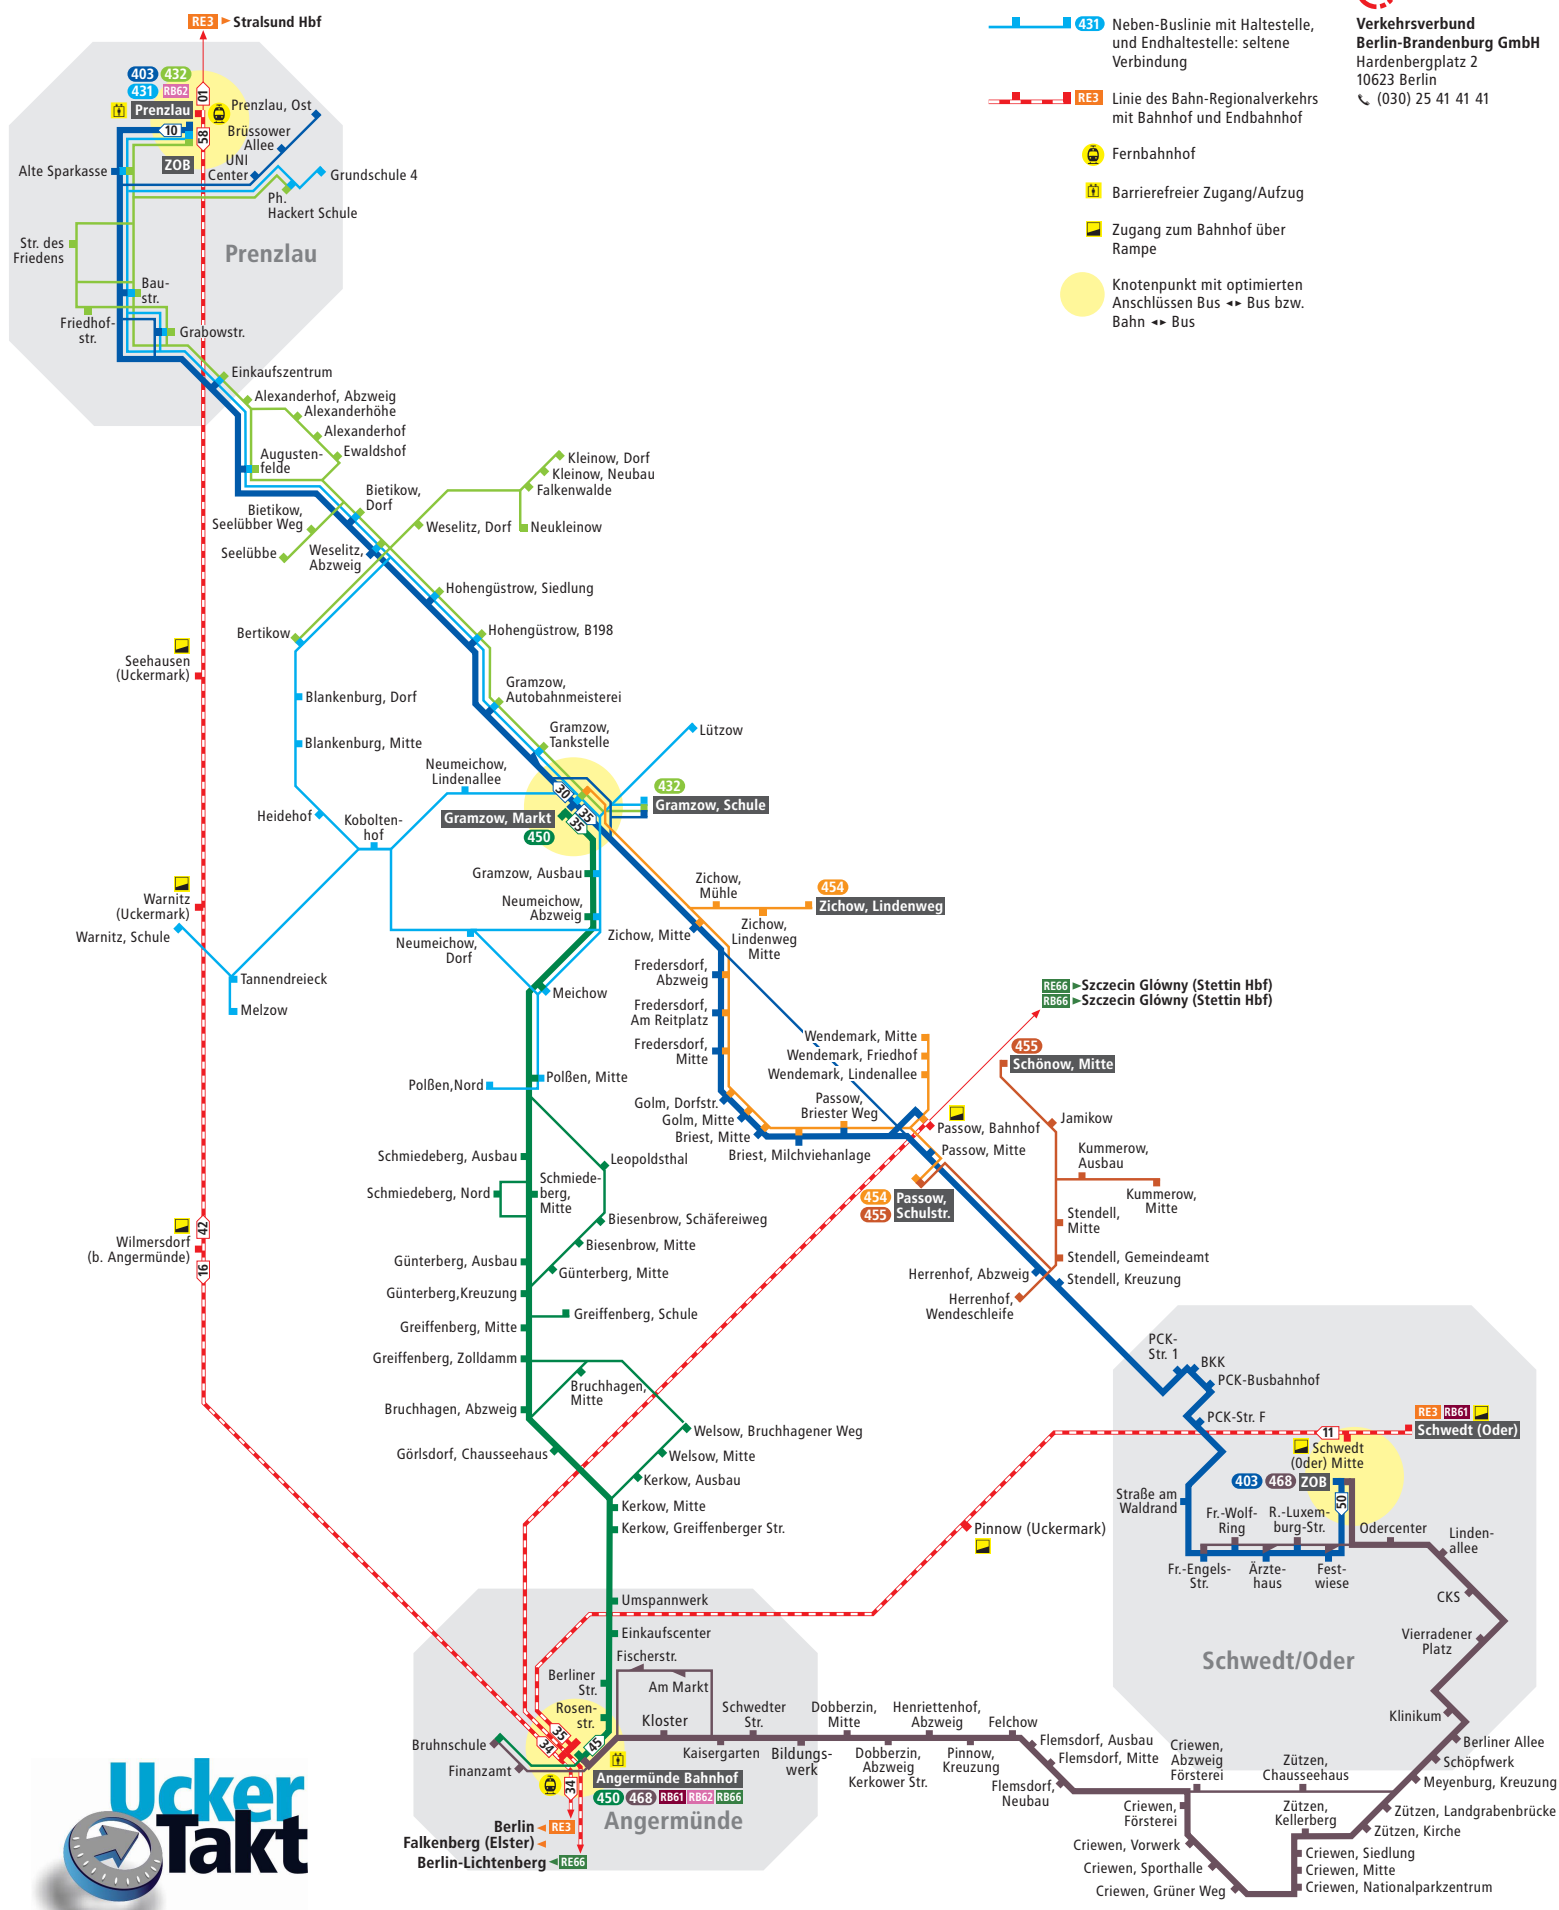

# Gramzow

## Liniennetz Regionalverkehr

### Legende

- 403** Haupt-Buslinie mit Haltestelle, Haltestelle nur in Pfeilrichtung und Endhaltestelle: häufige Verbindung, alle ein oder zwei Stunden, vielfach Takt
- 10** Abfahrtsminuten der Haupt-Buslinien: Richtzeiten, bitte erkundigen Sie sich vor Abfahrt über die genaue Abfahrtszeit
- 431** Neben-Buslinie mit Haltestelle, und Endhaltestelle: seltene Verbindung
- RE3** Linie des Bahn-Regionalverkehrs mit Bahnhof und Endbahnhof
- Fernbahnhof
- Barrierefreier Zugang/Aufzug
- Zugang zum Bahnhof über Rampe
- Knotenpunkt mit optimierten Anschlüssen Bus ↔ Bus bzw. Bahn ↔ Bus