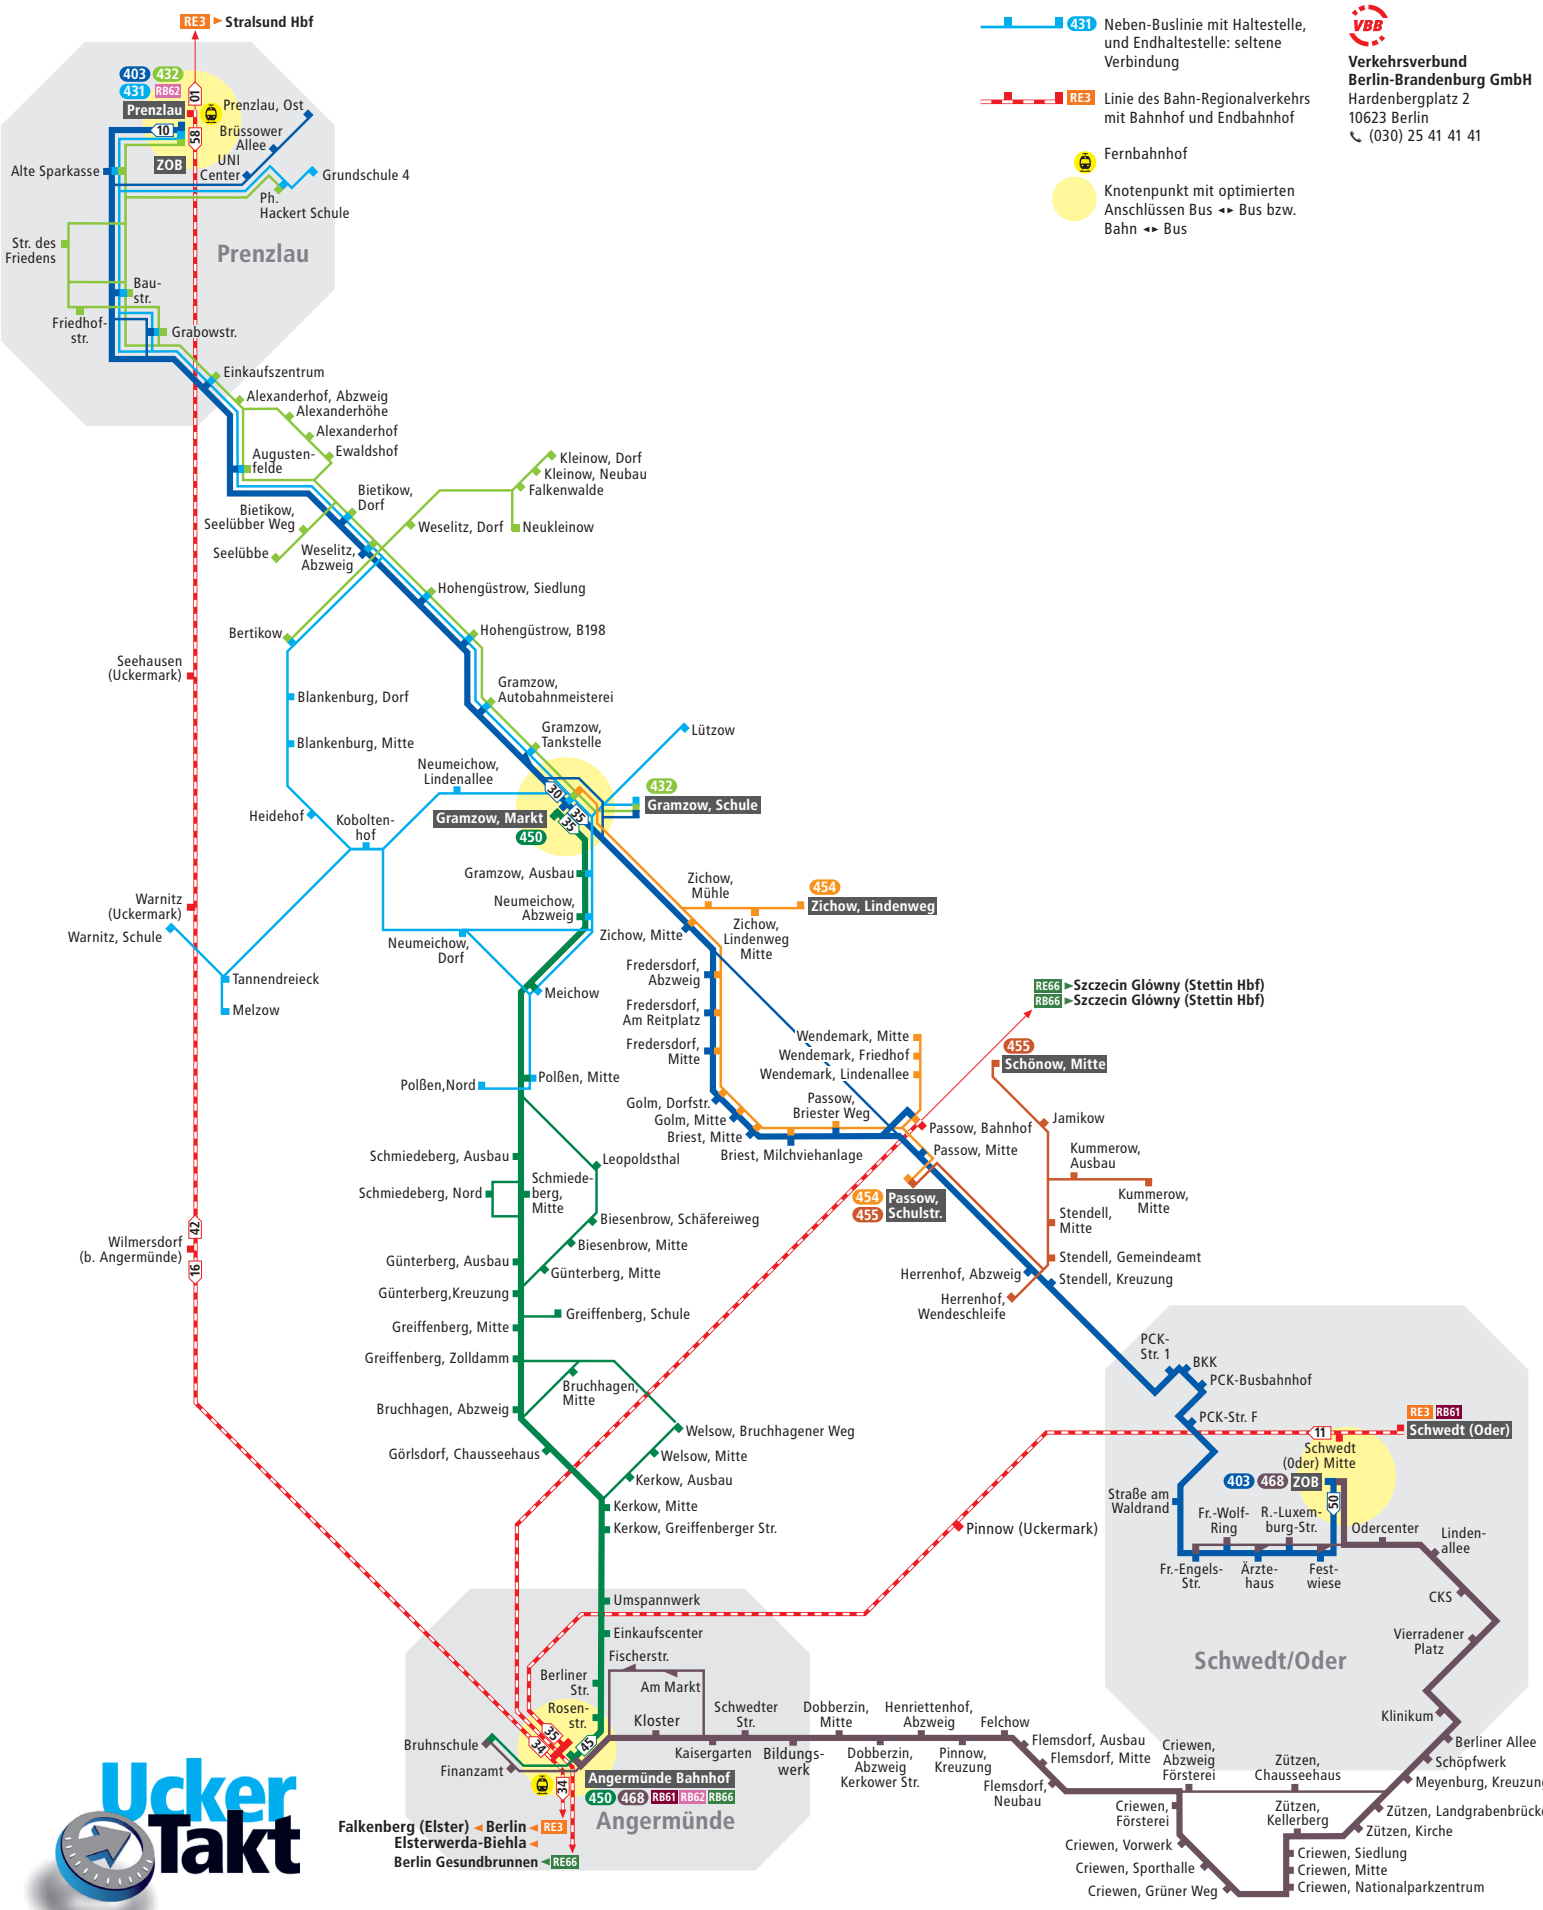

Gramzow

Liniennetz Regionalverkehr

Legende

- 403** Haupt-Buslinie mit Haltestelle, Haltestelle nur in Pfeilrichtung und Endhaltestelle: häufige Verbindung, alle ein oder zwei Stunden, vielfach Takt
- 10** Abfahrtsminuten der Haupt-Buslinien: Richtzeiten, bitte erkundigen Sie sich vor Abfahrt über die genaue Abfahrtszeit
- 431** Neben-Buslinie mit Haltestelle, und Endhaltestelle: seltene Verbindung
- RE3** Linie des Bahn-Regionalverkehrs mit Bahnhof und Endbahnhof
- Fernbahnhof
- Knotenpunkt mit optimierten Anschlüssen Bus ↔ Bus bzw. Bahn ↔ Bus