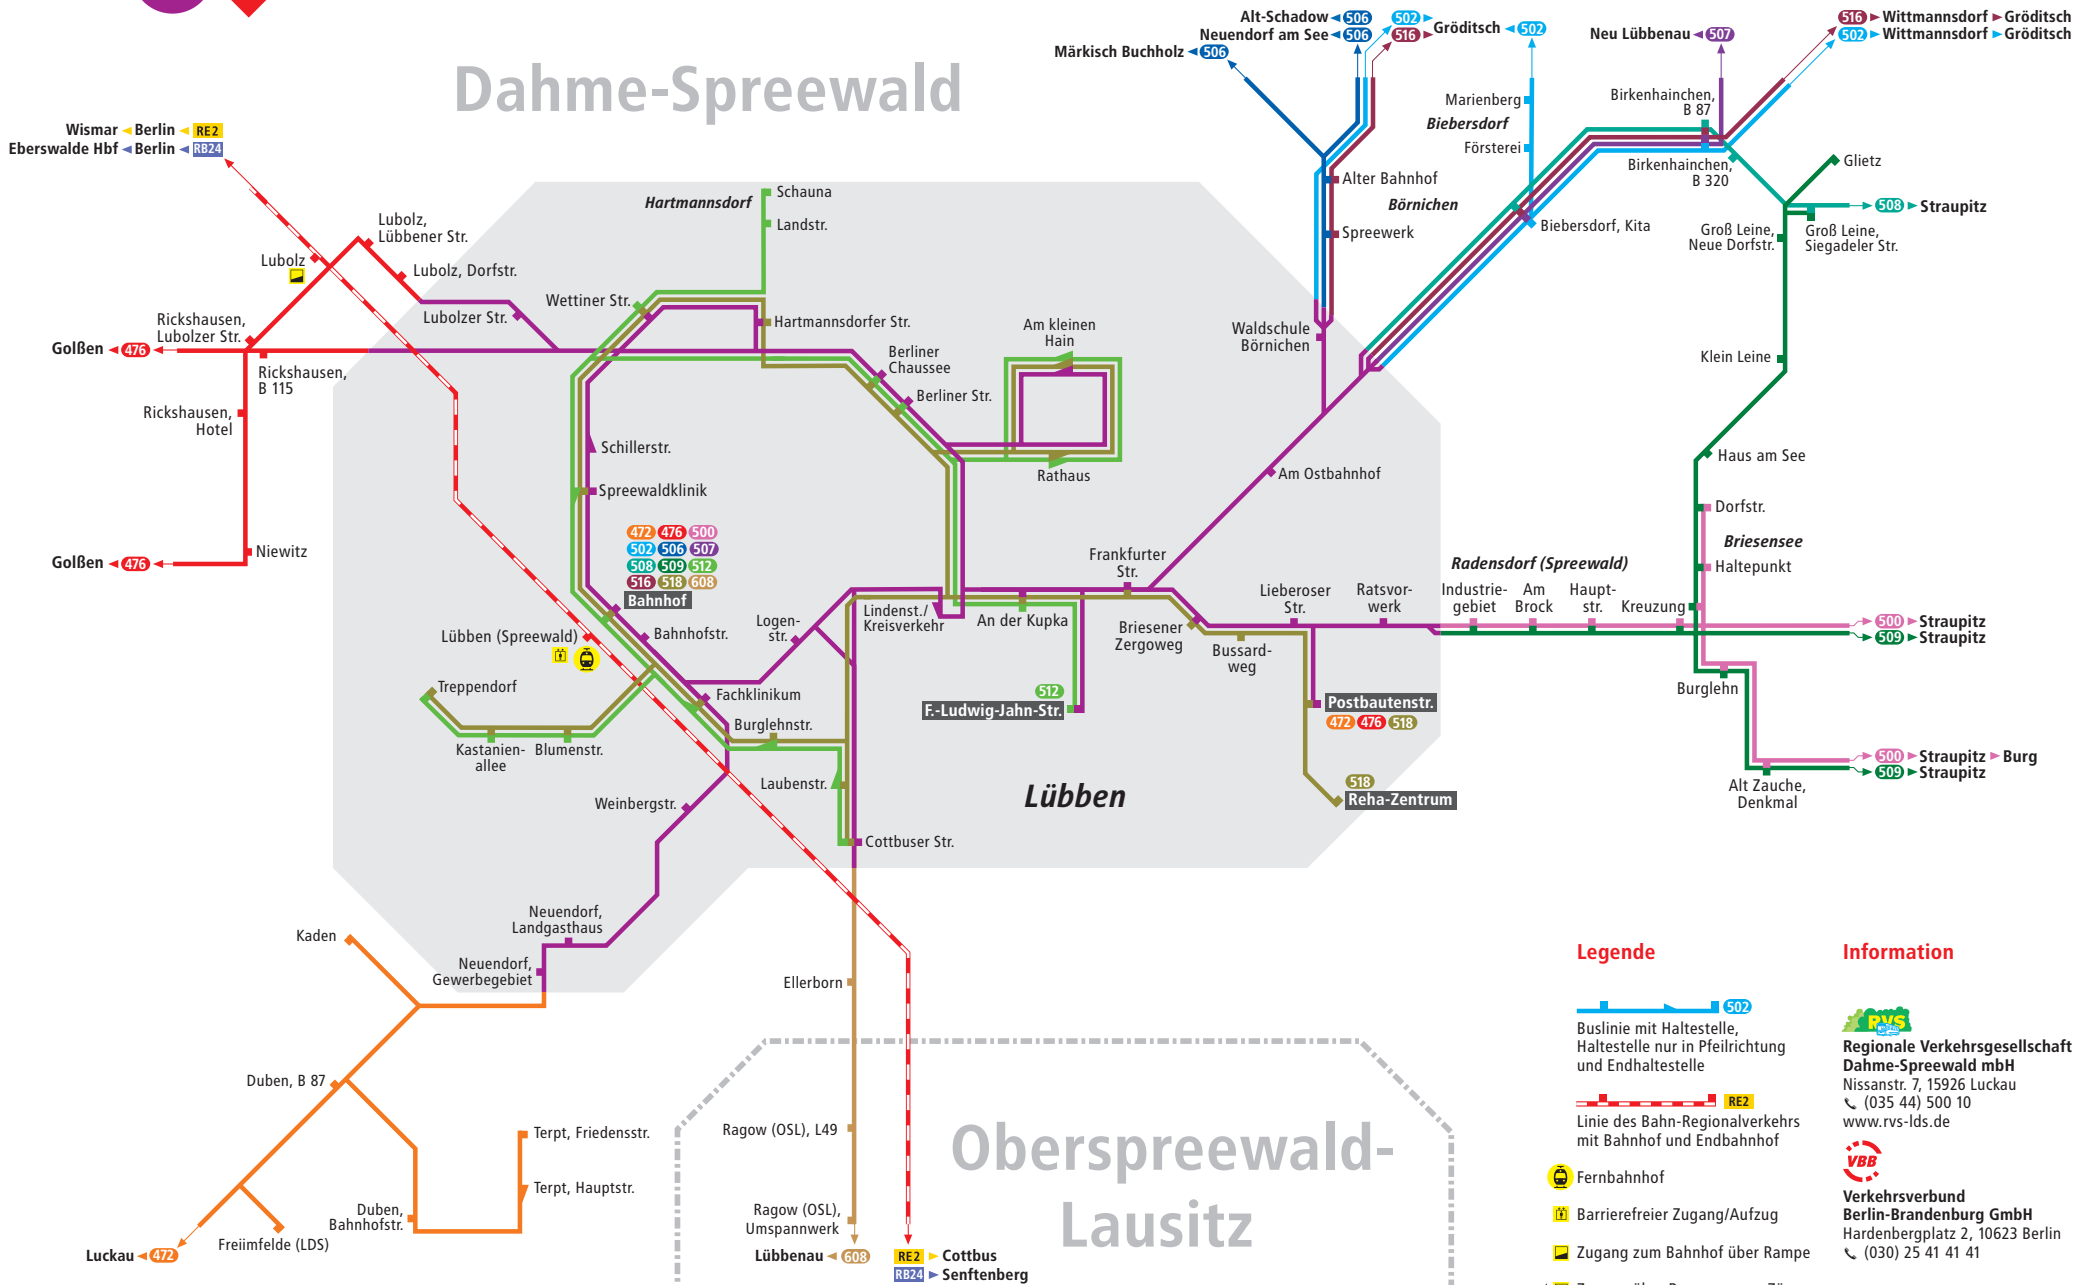

Lübben (Spreewald)

Liniennetz Busverkehr

Dahme-Spreewald

Legende

- Buslinie mit Haltestelle, Haltestelle nur in Pfeilrichtung und Endhaltestelle
- Linie des Bahn-Regionalverkehrs mit Bahnhof und Endbahnhof
- Fernbahnhof
- Barrierefreier Zugang/Aufzug
- Zugang zum Bahnhof über Rampe
- Zugang über Rampe nur zu Zügen in Pfeilrichtung

Information

Regionale Verkehrsgesellschaft Dahme-Spreewald mbH
 Nissanstr. 7, 15926 Luckau
 ☎ (035 44) 500 10
 www.rvs-lds.de

Verkehrsverbund Berlin-Brandenburg GmbH
 Hardenbergplatz 2, 10623 Berlin
 ☎ (030) 25 41 41 41